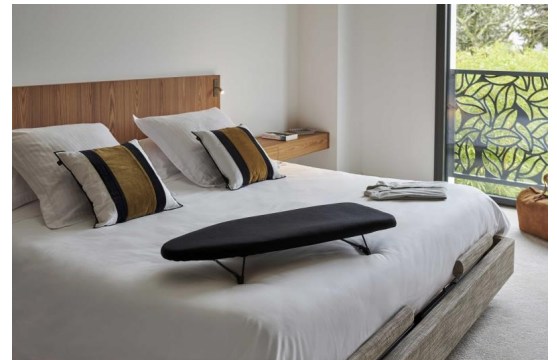

8661603

Mini-Bügelbrett

Mini-Bügelbrett, einfach zu benutzen, mit integriertem Haken einfach aufzubewahren. Mit schwarzem Bügelbrettbezug.

PRODUKTVORTEIL

- Kompakt
- Einfache Aufbewahrung mit integriertem Haken
- Hergestellt in Europa

8661603

Mini-Bügelbrett

FEATURES

Material	Stahl
Farbe	Schwarz
Anzahl Höheneinstellungen	1
Anti-Rutsch-Füße	Ja

MASSE

Abmessungen zusammengeklappt (mm)	800x320x20
Höhe (mm)	800
Breite (mm)	320
Tiefe (mm)	100
Gewicht (kg)	4.28