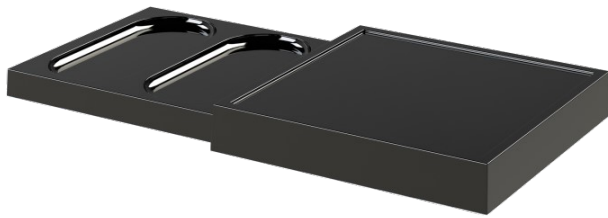

8661596

Orchestra, Badezimmer-Tablett, schwarz

Modulares Ordnungs-Tablett Orchestra für Badezimmer. Material: Melamin, Farbe: schwarz. Einfach zu reinigen, wasserfest. Exklusiv von JVD.

PRODUKTVORTEIL

- Modular
- EINFACHE REINIGUNG
- Wasserbeständig

8661596

Orchestra, Badezimmer-Tablett, schwarz

FEATURES

Material	Melamin
Farbe	Schwarz
Wasserfest	Ja

MASSE

Höhe (mm)	25
Breite (mm)	295
Tiefe (mm)	155
Gewicht (kg)	1.02

BOX ABMESSUNGEN

Höhe (mm)	140
Breite (mm)	320
Tiefe (mm)	170