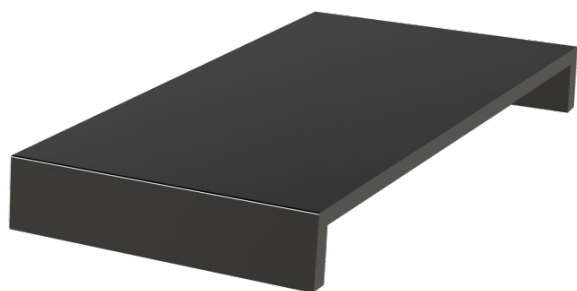

## Orchestra Second Plateau noir

Orchestra Second Plateau d'accueil modulable en melamine noir permettant d'accueillir une machine à café ou une bouilloire.

### CARACTÉRISTIQUES

Matériau	Mélamine
Couleur	Noir
Résistant à l'eau	Oui

### DIMENSIONS

Hauteur (mm)	37
Largeur (mm)	165
Profondeur produit (mm)	300
Poids (kg)	1.02