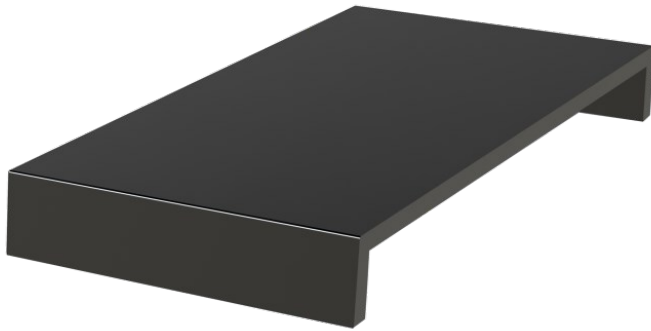

8661592

***Orchestra, zweites Tablett,
schwarz***

PRODUKTVORTEILE

- Modular
- EINFACHE REINIGUNG
- Bietet Platz für eine
Espressomaschine und/oder
einen Wasserkocher

Modulares ergänzendes Willkommenstablett ORCHESTRO für Kaffeemaschine oder Wasserkocher. Material: Melamin, Farbe: schwarz.

8661592

Orchestra, zweites Tablett, schwarz

FEATURES

Material	Melamin
Farbe	Schwarz
Wasserfest	ja

MASSE

Höhe (mm)	37
Breite (mm)	165
Tiefe (mm)	300
Gewicht (kg)	1.0150

TECHNISCHE ZEICHNUNG