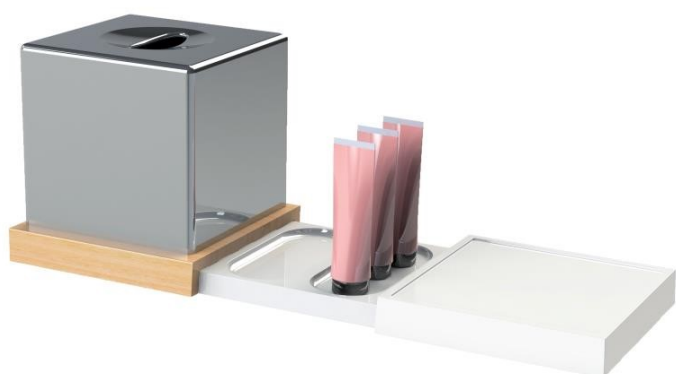

## Orchestra Plateau SDB blanc

Orchestra Plateau modulable pour salle de bain en melamine blanc. Design exclusif JVD.

# Orchestra Plateau SDB blanc

## CARACTÉRISTIQUES

Matériau	Mélamine
Couleur	Blanc
Résistant à l'eau	Oui

## DIMENSIONS

Hauteur (mm)	25
Largeur (mm)	321
Profondeur produit (mm)	155
Poids (kg)	1.02