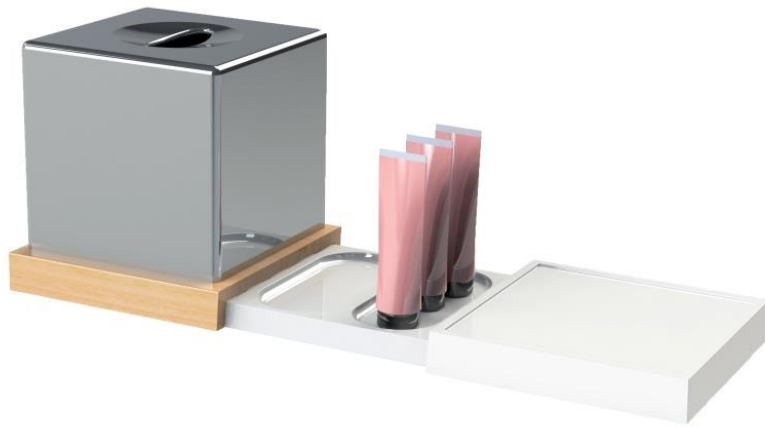

8661587

***Orchestro, Badezimmer-  
Tablett, weiß***

Modulares Ordnungs-Tablett ORCHESTRO für Badezimmer.  
Material: Melamin, Farbe: weiss. Einfach zu reinigen,  
wasserfest. Exklusiv von JVD.

**PRODUKTVORTEILE**

- Modular
- EINFACHE REINIGUNG
- Wasserbeständig

## *Orchestra, Badezimmer- Tablett, weiß*

### FEATURES

Material	Melamin
Farbe	Weiß
Wasserfest	ja