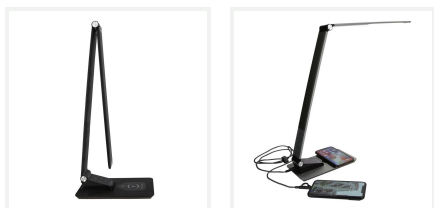

8661574

***BEACON lámpara de mesa,
Negra***

VENTAJAS DEL PRODUCTO

- Carga inalámbrica y USB
- Ahorro de energía
- Luz LED
- Luz regulable
- Panel de control táctil

8661574

BEACON lámpara de mesa, *Negra*

CARACTERÍSTICAS

Lúmenes	500
Material	Aluminio
Color	Negro
Número de ajustes	15
Tipo de iluminación	LED
Número de puertos USB	1
Iluminación regulable	sí

ELÉCTRICO

voltaje	110-240V
Frecuencia (Hz)	50-60
Disyuntor	sí

DIMENSIONES