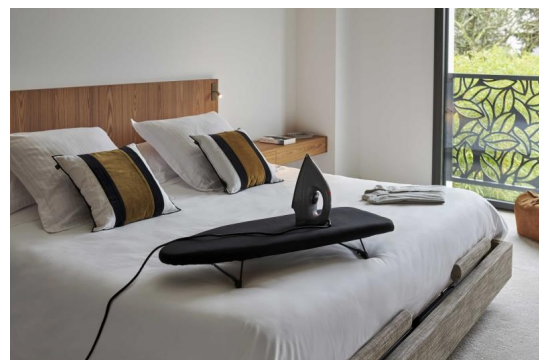

8661534

Vesta Plancha en seco

Plancha en seco Vesta 1100-1300W. Temperatura regulable, suela cerámica antiadherente. Diseñada para hoteles, con parada automática en posición vertical y horizontal.

VENTAJAS DEL PRODUCTO

- Fácil de mantener: antical, autolimpiable

8661534

Vesta Plancha en seco

CARACTERÍSTICAS

Color	Gris
Material de la suela	Cerámico
Longitud del cable (mm)	2000
Seguridad en caso de mal funcionamiento	Sí
Demora (s) de tiempo	8
Apagado automático	Sí
Capacidad (L)	