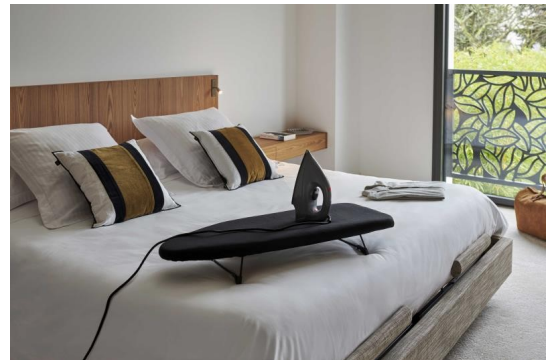

8661534

Trockenbügelleisen Vesta

Vesta Trockenbügelleisen 1100-1300 W. Verstellbare Temperatur, Antihaft-Keramiklauffläche. Für die Hotellerie entwickelt, mit automatischem Abschaltssystem in senkrechter und waagerechter Position.

PRODUKTVORTEIL

- Pflegeleicht: Anti-Kalk, Selbstreinigung

8661534

Trockenbügelleisen Vesta

FEATURES

Farbe	Grau
Material Lauffläche	Keramisch
Kabellänge (mm)	2000
Sicherheitsfunktion bei Störungen	Ja
Abschaltung / Time-out (s)	8
Automatische Abschaltung	Ja
Volumen (L)	