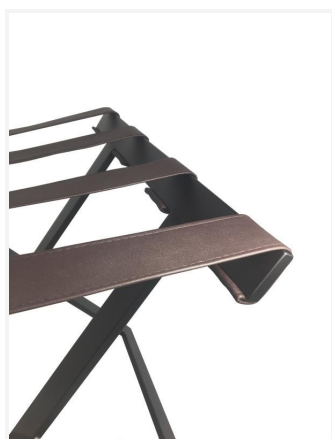

8661530

Porte bagage Compact noir

Rack à bagage métal noir, design Compact et ultra résistant avec 4 sangles en cuir de synthèse.

LES + PRODUITS

- Compact
- 4 sangles haute résistance en cuir de synthèse
- Design contemporain
- Ultra résistant

8661530

Porte bagage Compact noir

CARACTÉRISTIQUES

Matériau	Acier
Couleur	Noir
Limite de poids (kg)	220
Nombre de sangles	4

DIMENSIONS

Hauteur (mm)	612
Largeur (mm)	515
Profondeur produit (mm)	405
Poids (kg)	1.7