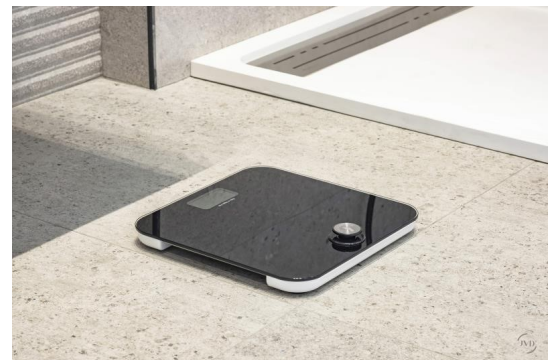

8661527

Dyna Personenwaage Betrieb batterieelos

Ultraflache Personenwaage DYNA mit LCD-Display. Oberfläche aus gehärtetem Glas. Selbstauf ladend - keine Batterie erforderlich. Gewichtsanzeige in kg oder lbs. Maximalgewicht 180 kg. Einschalten durch Fuß-Knopfdruck, automatische Abschaltung. 2 Jahre Garantie.

PRODUKTVORTEIL

- Keine Batterie erforderlich
- Gewichtsanzeige in Kilogramm oder Pfund
- Extra flaches Design (nur 25 mm)

ÖKOLOGISCH VERANTWORTLICH

- Keine Batterie erforderlich

8661527

Dyna Personenwaage Betrieb batterieles

FEATURES

Material	Gehärtetes Glas
Farbe	Schwarz

MASSE

Höhe (mm)	25
Breite (mm)	300
Tiefe (mm)	300
Gewicht (kg)	1.34

BOX ABMESSUNGEN

Höhe (mm)	55
Breite (mm)	320
Tiefe (mm)	320
Gewicht (kg)	1.75

TECHNISCHE ZEICHNUNG