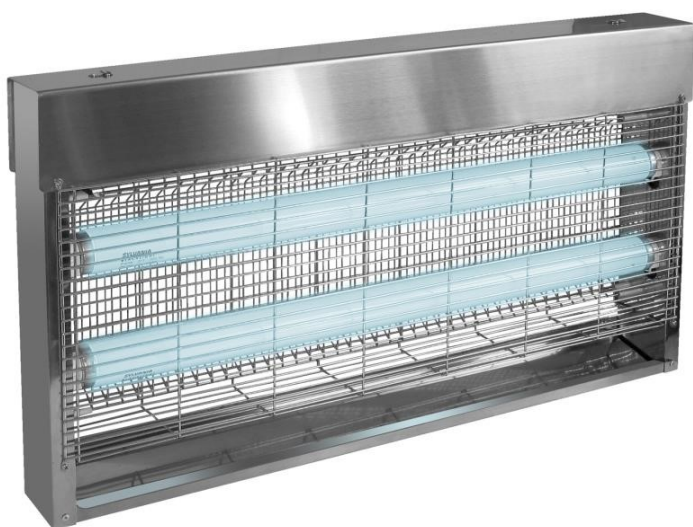

855629

Désinsectiseur Inox standard LED 200

Destructeur d'insecte électrique en Inox couvrant une surface jusqu'à 200 m², à suspendre. Technologie LED avec 2 tubes de 24W à longue durée de vie permettant d'économiser jusqu'à 50% d'énergie

LES + PRODUITS

- Résistant : Inox
- Eco-conception : Technologie LED à longue durée de vie
- Economique : 50% de consommation en moins
- Pratique : Interrupteur ON/OFF

ÉCO-RESPONSABLE

- Tube Led à longue durée de vie et faible consommation électrique
- Pas de substance chimique ni de consommables

855629

Désinsectiseur Inox standard LED 200

CARACTÉRISTIQUES

Matériau	Inox
Couleur	Chrome
Type d'éclairage	Tube UV actinique
Longueur de cordon (mm)	950
Réservoir amovible	Oui
Surface couverte (m²)	200
Type	Grille

ÉLECTRICITÉ

Tension du courant de la grille (V)	3800
Intensité du courant sur la grille (mA)	10
Puissance en fonctionnement (W)	48
Alimentation	230V
Fréquence (Hz)	50

DIMENSIONS

Hauteur (mm)	365
Largeur (mm)	660
Profondeur produit (mm)	70
Poids (kg)	5.7