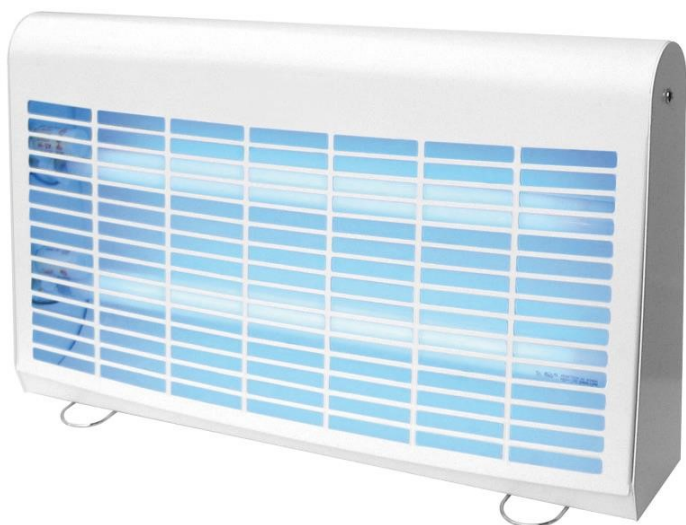

## Destructeur d'insectes Glue LED

Désinsectiseur à feuille à glue LED avec 2 tubes de 9W et feuille engluée. Surface protégée jusqu'à 80 m2, acier laqué blanc, à poser ou à fixer au mur.

### LES + PRODUITS

- Résistant : Acier laqué
- Eco-conception : Technologie LED à longue durée de vie
- Economique : 50% de consommation en moins

### ÉCO-RESPONSABLE

- Tube Led à longue durée de vie et faible consommation électrique

### CARACTÉRISTIQUES

Matériau	Acier
Couleur	Blanc
Type d'éclairage	Tube UV actinique
Longueur de cordon (mm)	1800
Surface couverte (m²)	80
Type	GLUE