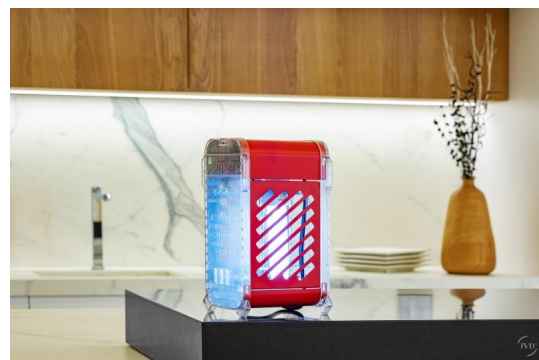

## COMPACT II 20W blanco

Destructor de insectos Compact 20 W blanca con 1 tubo de 20 W, acero lacado. Superficie protegida alrededor de 60 m2, para colgar o fijar en la pared.

### VENTAJAS DEL PRODUCTO

- Modelo para superficies pequeñas
- Diseño Decorativo
- Para apoyar, colgar o fijar a una pared

MADE IN FRANCE