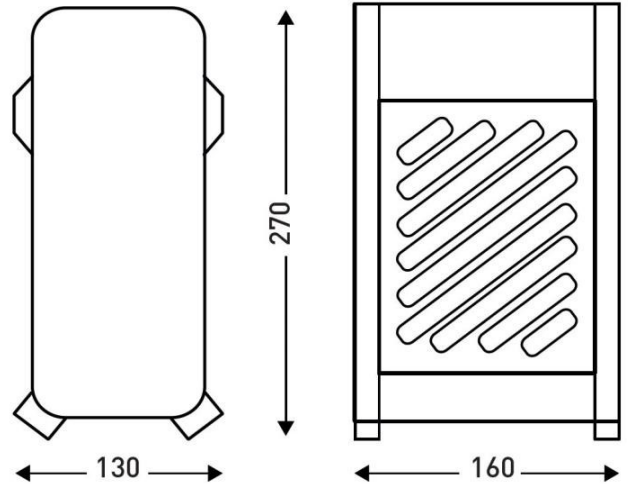

8551326

COMPACT II 20W blanco

CARACTERÍSTICAS

Material	Acero
Color	Blanco
Tipo de iluminación	Bombilla de luz UV actínica
Longitud del cable (mm)	1000
Superficie cubierta (m²)	50
tipo	GLUE

ELÉCTRICO

Tensión de red (V)	3000
Corriente de rejilla (mA)	5
Potencia en funcionamiento (W)	20
voltaje	230V
Frecuencia (Hz)	50

DIMENSIONES

Altura (mm)	270
Ancho (mm)	160
Profundidad del producto (mm)	130
Peso (kg)	1.78

DIMENSIONES DE CAJA

Altura (mm)	140
Ancho (mm)	195
Profundidad (mm)	305
Peso (kg)	2.04

DIBUJO TÉCNICO

CE CB

JVD France • JVD Spain • JVD Singapore • JVD Mexico

jvd.fr

jvd.es

jvd.com.sg

jvd.mx

JVD
PRODUCTS
THAT
CARE