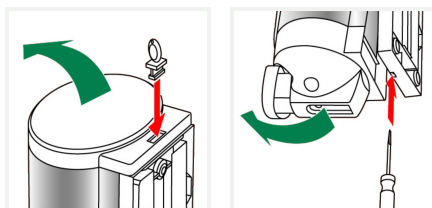

844103

Crystal 1000 ml mit Hebel

Seifenspender CRYSTAL 1000 ml, transparent-weiss, mit Druckhebel. Langlebige Silikonpumpe. Spardosierung 1 ml pro Anwendung.

PRODUKTVORTEILE

- Robuste Pumpe (Silikon)
- 2 Fassungsvermögen (450 ml oder 1000 ml)
- Druckknopf oder Hebel
- Sicher: Verschließbar mit Schlüssel