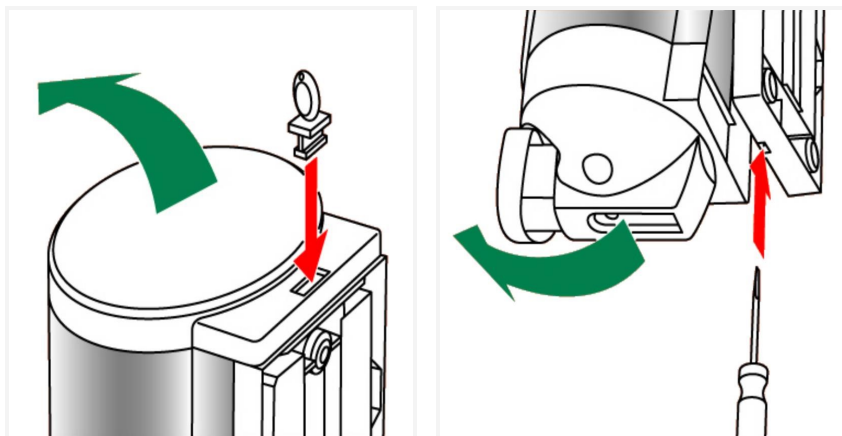

844098

CRYSTAL 450ml

Distributeur de Savon CRYSTAL 450 ml. Equipé d'une pompe silicone longue durée. Débit de 1 ml de savon par pression. Compatible gel hydroalcoolique

FABRIQUÉ EN FRANCE

LES + PRODUITS

- Pompe longue durée (silicone)
- 2 contenances (450 ml et 1000 ml)
- Bouton-poussoir ou palette

ÉCO-RESPONSABLE

Réduction des déchets plastique : Réservoir intégré pas de cartouche jetable
Pompe longue durée (silicone)

RÉPARABLE 10 ANS

MADE IN FRANCE

844098

CRYSTAL 450ml

CARACTÉRISTIQUES

Matériau	ABS
Couleur	Blanc
Type de savon compatible	Savon Gel
Débit par pression (mL)	1.0000
Visualisation du niveau	True
Capacité (L)	0.4500

ÉLECTRICITÉ

DIMENSIONS

Hauteur (mm)	155
Largeur (mm)	110
Profondeur produit (mm)	99
Poids (kg)	0.3300

DIMENSIONS COLIS

Hauteur (mm)	120
Largeur (mm)	140
Profondeur (mm)	180
Poids (kg)	0.3800

DESSIN TECHNIQUE