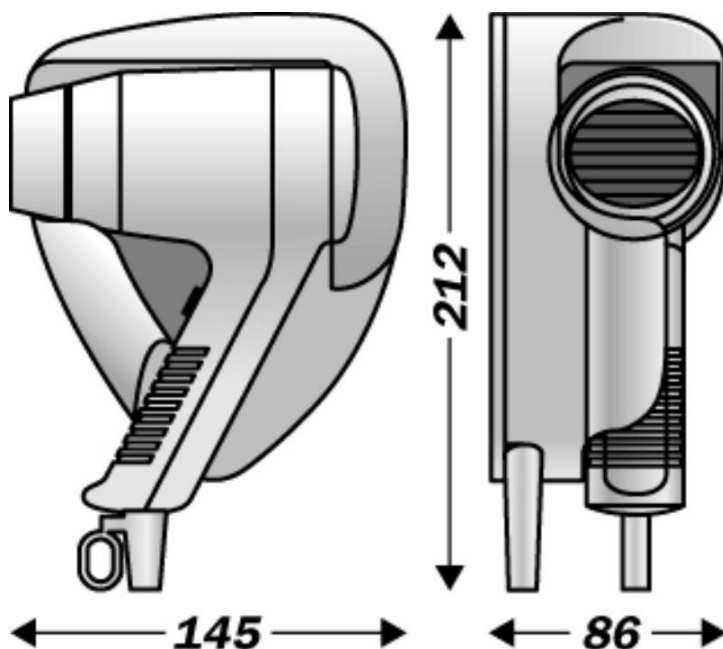

CARACTÉRISTIQUES

Matériau	ABS et Polycarbonate
Couleur	Blanc
Longueur de cordon (mm)	390
Longueur cordon tendu (mm)	1430
Diffuseur	Intégré à la forme
Débit d'air (m³/h)	70
Température de sortie d'air (°C)	63
Sécurité en cas de dysfonctionnement	Oui
Variation de vitesse	2 Vitesses
Réglage température	1
Prise rasoir	Sans

ÉLECTRICITÉ

Puissance en fonctionnement (W)	1200
Alimentation	115-230V
Fréquence (Hz)	50-60
Type de moteur	Brushed DC

DIMENSIONS

Hauteur (mm)	212
Largeur (mm)	120
Profondeur produit (mm)	90
Poids (kg)	.54

DIMENSIONS COLIS

Hauteur (mm)	90
Largeur (mm)	210
Profondeur (mm)	150
Poids (kg)	.64

DESSIN TECHNIQUE

CE CB

JVD France • JVD Spain • JVD Singapore • JVD Mexico

jvd.fr

jvd.es

jvd.com.sg