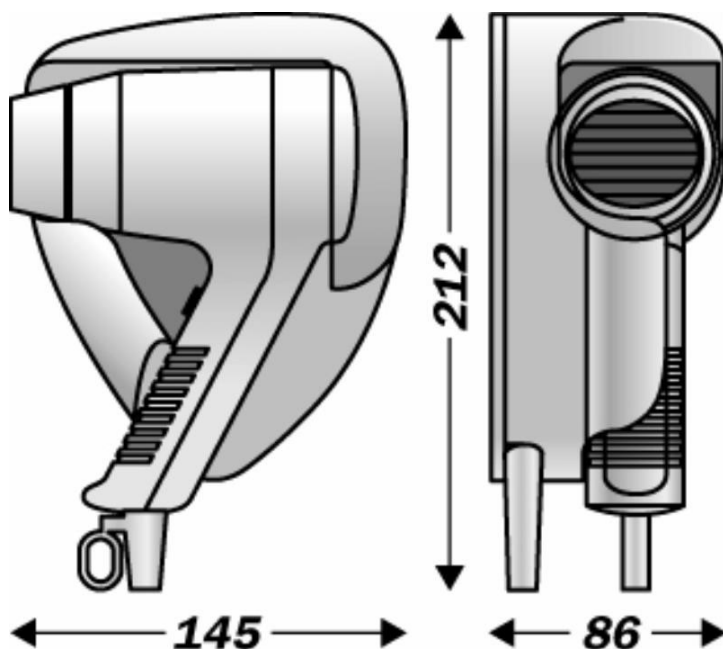

PICCOLO bi-voltaje

CARACTERÍSTICAS

Material	ABS y Policarbonato
Color	Blanco
Longitud del cable (mm)	390
Longitud del cable estirado (mm)	1430
Boquilla	Integrada a la forma
Caudal de aire (m³/h)	70
Temperatura de salida del aire (° C)	63
Seguridad en caso de mal funcionamiento	Sí
Variación de velocidad	2 Vitesses
Ajuste de temperatura	1

ELÉCTRICO

Potencia en funcionamiento (W)	1200
voltaje	115-230V
Frecuencia (Hz)	50-60
Tipo de motor	Brushed DC

DIMENSIONES

Altura (mm)	212
Ancho (mm)	120
Profundidad del producto (mm)	90
Peso (kg)	.54

DIMENSIONES DE CAJA

Altura (mm)	90
Ancho (mm)	210
Profundidad (mm)	150
Peso (kg)	.64

DIBUJO TÉCNICO

CE CB

JVD France • JVD Spain • JVD Singapore • JVD Mexico

jvd.fr

jvd.es

jvd.com.sg

jvd.mx