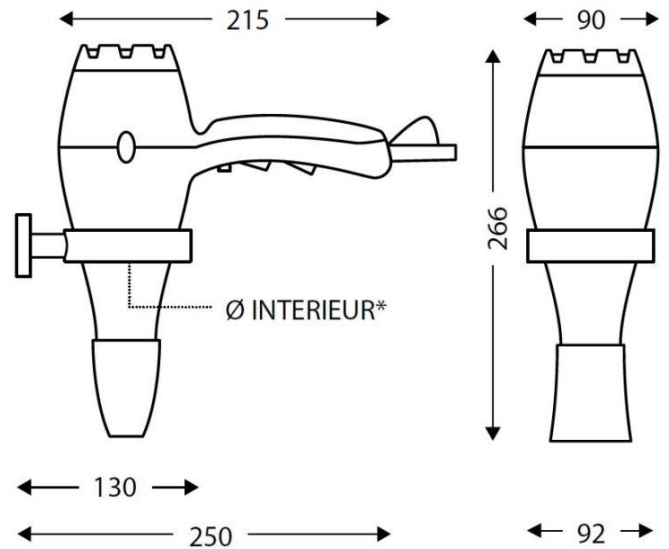

822918

IBIZA pistolet blanc

CARACTÉRISTIQUES

Matériau	Polycarbonate
Couleur	Blanc
Ionisateur	Oui
Longueur de cordon (mm)	2210
Longueur cordon tendu (mm)	2210
Diffuseur	Amovible
Bouton position froide	Oui
Niveau sonore (dB) (mesuré à 1m en face l'appareil)	69
Débit d'air (m³/h)	100
Température de sortie d'air (°C)	97
Sécurité en cas de dysfonctionnement	Oui
Variation de vitesse	2 Vitesses
Filtre	Filtre arrière amovible
Réglage température	3

ÉLECTRICITÉ

Puissance en fonctionnement (W)	1875
Alimentation	230V
Fréquence (Hz)	50-60
Type de moteur	Brushed AC

DIMENSIONS

Hauteur (mm)	205
Largeur (mm)	266
Profondeur produit (mm)	90
Poids (kg)	.78

DIMENSIONS COLIS

Hauteur (mm)	250
Largeur (mm)	95
Profondeur (mm)	250
Poids (kg)	.93

DESSIN TECHNIQUE

*Ø INTERIEUR DU SUPPORT MURAL : 80 MM

CE CB

JVD France • JVD Spain • JVD Singapore • JVD Mexico
jvd.fr jvd.es jvd.com.sg jvd.mx