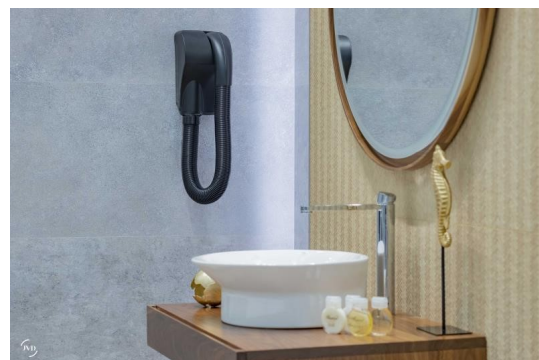

8221772

Sèche-cheveux Caraïbe noir mat PR + timer

Sèche-Cheveux Caraïbe avec Prise Rasoir MonoTension 230v et timer de sécurité 15 min. Puissance 1000 W, manchon breveté pour faciliter la coiffure. Installation dans le volume 3. Garantie 3 ans. Noir mat.