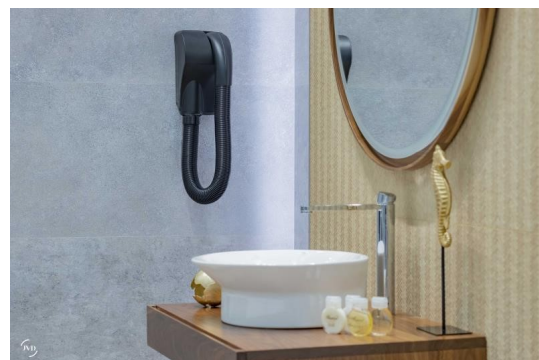

8221769

Sèche-cheveux mural Caraïbe Noir Mat

Sèche-Cheveux CARAÏBE base, 1000 W, manchon breveté pour faciliter la coiffure. Installation dans le volume 2. Garantie 3 ans. Noir mat.

LES + PRODUITS

- Le plus Compact du marché
- Indice de protection le plus élevé du marché
- Manchon breveté pour faciliter la coiffure

ÉCO-RESPONSABLE

- Faible consommation électrique

RÉPARABLE 10 ANS

MADE IN FRANCE

8221769

Sèche-cheveux mural Caraïbe Noir Mat

CARACTÉRISTIQUES

Matériau	ABS et Polycarbonate
Couleur	Noir
Diffuseur	Intégré à la forme
Débit d'air (m ³ /h)	80
Température de sortie d'air (°C)	60
Sécurité en cas de dysfonctionnement	Oui
Variation de vitesse	1 Vitesse
Réglage température	1
Prise rasoir	Sans