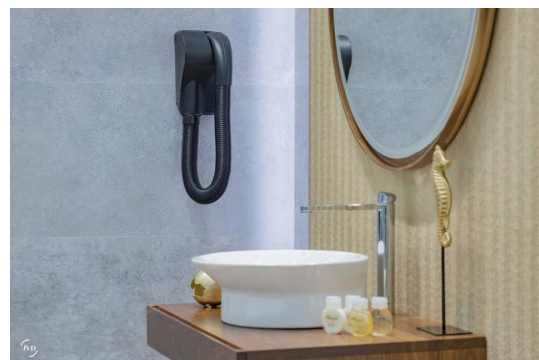

8221769

CARAÏBE Negro mate

Secador de CARAÏBE base, 1000 W, empuñadora patentada para facilitar el peinado. Instalación en volumen 2. Garantía 3 años. Negro Mate.

VENTAJAS DEL PRODUCTO

- El más Compacto del mercado
- El índice de protección más elevado del mercado
- Difusor patentado para facilitar el peinado

ECORRESPONSABLE

- Bajo consumo eléctrico

REPARABLE 10 AÑOS

MADE IN FRANCE

8221769

CARAÏBE Negro mate

CARACTERÍSTICAS

Material	ABS y Policarbonato
Color	Negro
Boquilla	Integrada a la forma
Caudal de aire (m³/h)	80
Temperatura de salida del aire (° C)	60
Seguridad en caso de mal funcionamiento	Sí
Variación de velocidad	1 Vitesse
Ajuste de temperatura	1