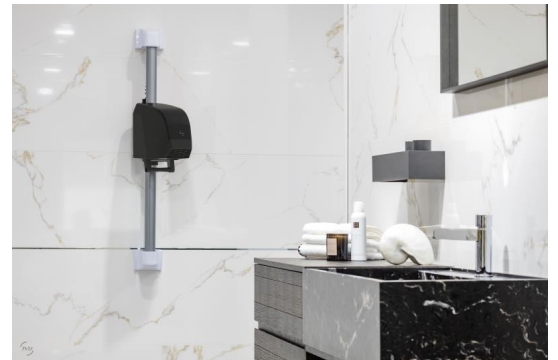

8221762

Sèche-cheveux mural Neptune noir mat

Sèche-Cheveux Neptune noir mat pour piscines et salles de sport, résistant en atmosphère chlorée et pourvu d'un moteur à induction pour une utilisation intensive. Hauteur réglable et ergonomique (rotation à 180°). Garantie 3 ans.

LES + PRODUITS

- Hauteur ajustable
- Rotation à 180°
- Silencieux (70 dB)
- Longue durée de vie (moteur à induction)
- Résistance en atmosphère chlorée
- Bouton ON/OFF pour faciliter la maintenance
- Détection automatique