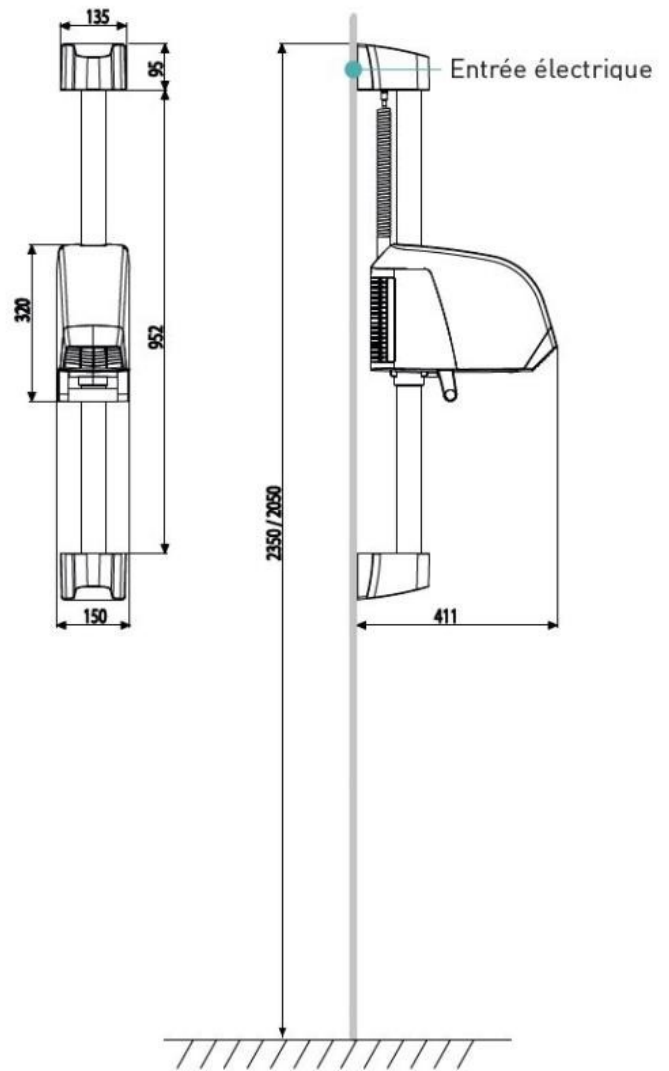

ÉLECTRICITÉ

Puissance en fonctionnement (W)	2000
Alimentation	220-240V
Fréquence (Hz)	50
Bouton ON/OFF	Oui
Type de moteur	Induction

DIMENSIONS

Hauteur (mm)	1153
Largeur (mm)	150
Profondeur produit (mm)	411
Poids (kg)	3.07

DIMENSIONS COLIS

Hauteur (mm)	230
Largeur (mm)	1060
Profondeur (mm)	395
Poids (kg)	7.62

DESSIN TECHNIQUE

HAUTEURS D'INSTALLATION RECOMMANDÉES

- Hauteur d'installation Homme (cm) : 1200
- Hauteur d'installation Femme (cm) : 1200
- Hauteur d'installation Enfant (cm) : 900
- Hauteur d'installation PMR (cm) : 900