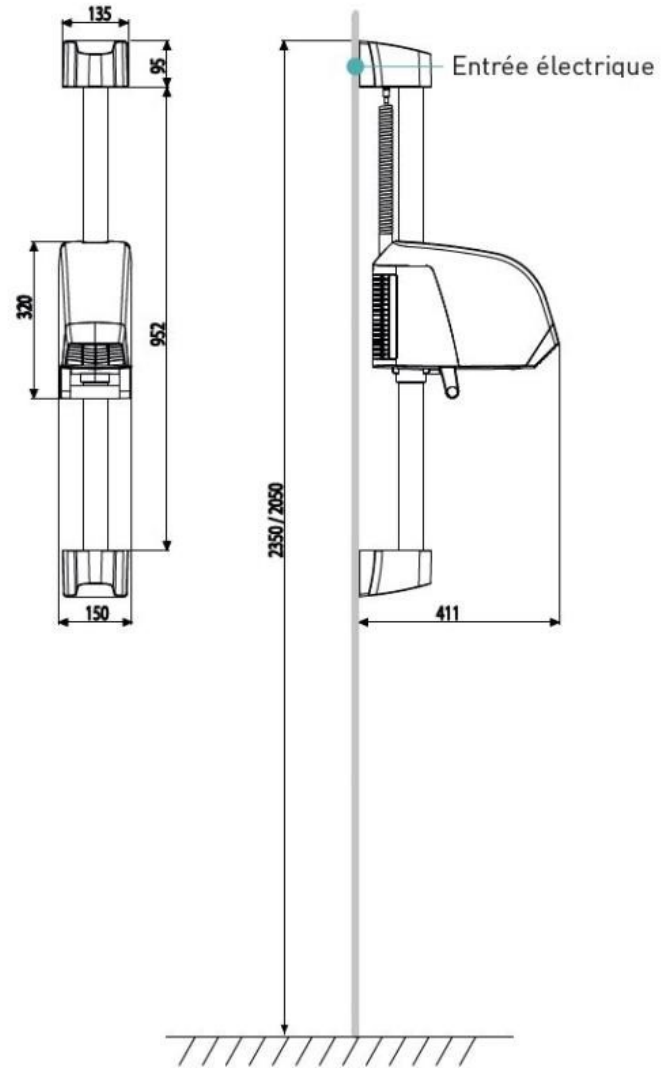

ÉLECTRICITÉ

Puissance en fonctionnement (W)	2000
Alimentation	220-240V
Fréquence (Hz)	50
Bouton ON/OFF	Oui
Type de moteur	Induction

DIMENSIONS

Hauteur (mm)	1153
Largeur (mm)	150
Profondeur produit (mm)	411
Poids (kg)	3.07

DIMENSIONS COLIS

Hauteur (mm)	230
Largeur (mm)	1060
Profondeur (mm)	395
Poids (kg)	7.62

DESSIN TECHNIQUE

HAUTEURS D'INSTALLATION RECOMMANDÉES

- Hauteur d'installation Homme (cm) : 1200
- Hauteur d'installation Femme (cm) : 1200
- Hauteur d'installation Enfant (cm) : 900
- Hauteur d'installation PMR (cm) : 900