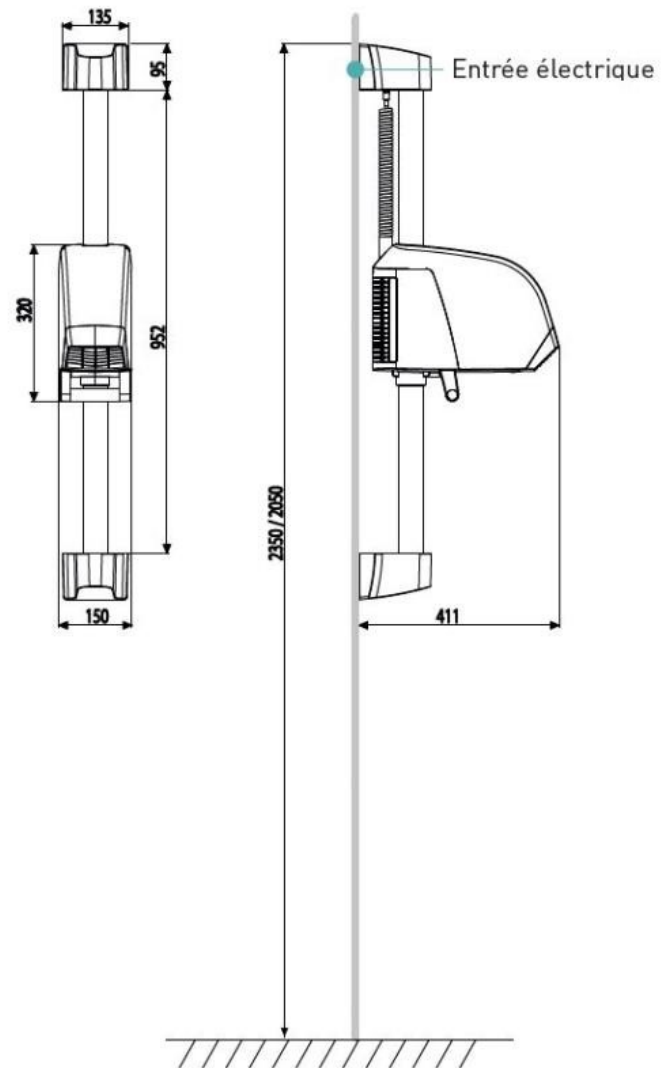

8221406

NEPTUNE azul

CARACTERÍSTICAS

Material	ABS y Policarbonato
Color	Azul
Boquilla	No
Caudal de aire (m³/h)	160
Temperatura de salida del aire (° C)	50
Seguridad en caso de mal funcionamiento	Sí
Variación de velocidad	1 Vitesse
Ajuste de temperatura	1
A prueba de vandalismo	Sí

ELÉCTRICO

Potencia en funcionamiento (W)	2000
voltaje	220-240V
Frecuencia (Hz)	50
Disyuntor	Sí
Tipo de motor	Induction

DIMENSIONES

Altura (mm)	1153
Ancho (mm)	150
Profundidad del producto (mm)	411
Peso (kg)	3.07

DIMENSIONES DE CAJA

Altura (mm)	230
Ancho (mm)	1060
Profundidad (mm)	395
Peso (kg)	7.62

DIBUJO TÉCNICO

ALTURAS DE INSTALACIÓN RECOMENDADAS

- Altura de la instalación de los hombres (cm) : 1200
- Altura de la instalación de mujer (cm) : 1200
- Altura de instalación infantil (cm) : 900
- Altura de instalación para Discapacitado (cm) : 900