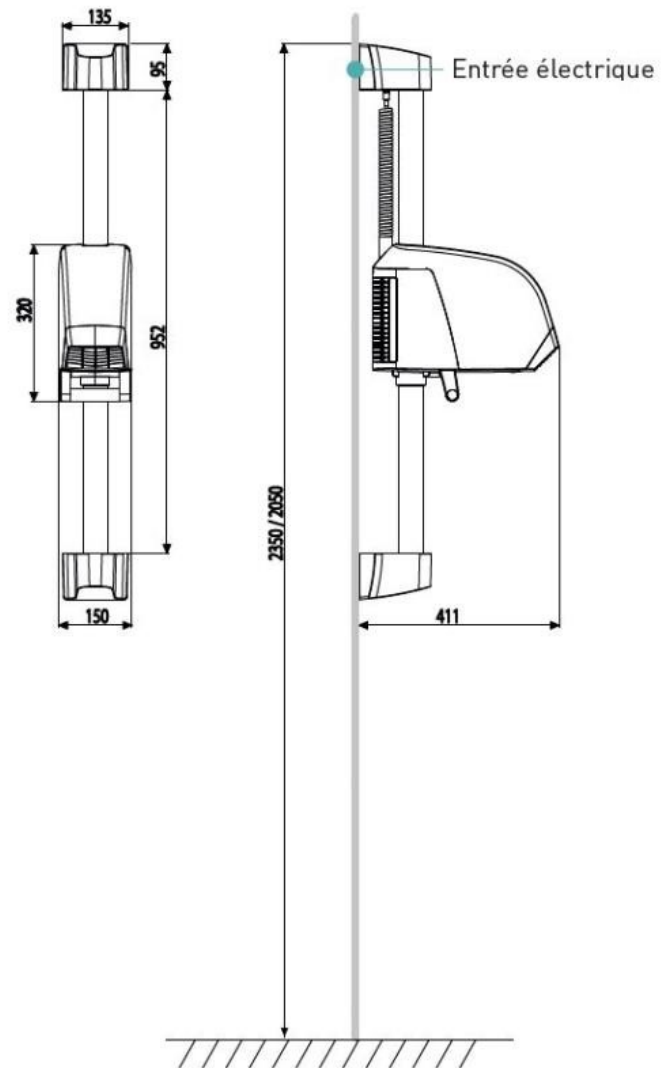

ELEKTRISCH

Nennleistung (W)	2000
Stromzuführung	220-240V
Frequenz (Hz)	50
An/Aus-Schalter	Ja
Motortyp	Induction

MASSE

Höhe (mm)	1153
Breite (mm)	150
Tiefe (mm)	411
Gewicht (kg)	3.07

BOX ABMESSUNGEN

Höhe (mm)	230
Breite (mm)	1060
Tiefe (mm)	395
Gewicht (kg)	7.62

TECHNISCHE ZEICHNUNG

EMPFOHLENE EINBAUHÖHEN

- Installationshöhe Männer (cm) : 1200
- Installationshöhe Frauen (cm) : 1200
- Installationshöhe Kinder (cm) : 900
- Installationshöhe Rollstuhlfahrer (cm) : 900