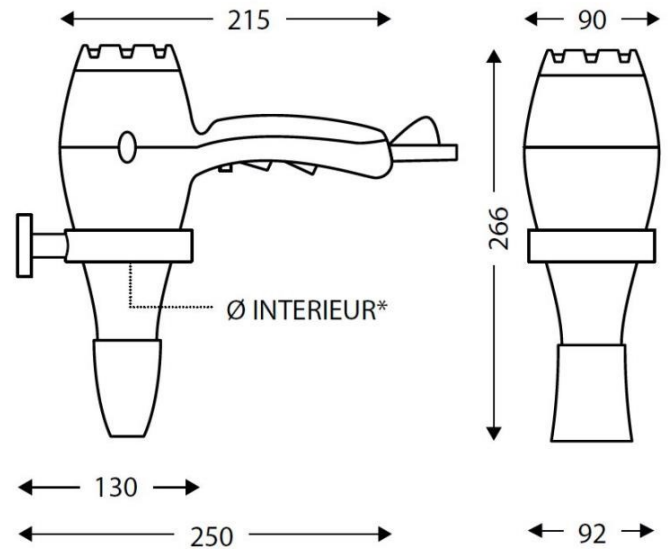

8221367

Sèche-cheveux Ibiza noir mat

CARACTÉRISTIQUES

Matériau	Polycarbonate
Couleur	Noir
Ionisateur	Oui
Longueur de cordon (mm)	2210
Longueur cordon tendu (mm)	2210
Diffuseur	Amovible
Bouton position froide	Oui
Niveau sonore (dB) (mesuré à 1m en face l'appareil)	69
Débit d'air (m³/h)	100
Température de sortie d'air (°C)	97
Sécurité en cas de dysfonctionnement	Oui
Variation de vitesse	2 Vitesses
Filtre	Filtre arrière amovible
Réglage température	3

ÉLECTRICITÉ

Puissance en fonctionnement (W)	1875
Alimentation	230V
Fréquence (Hz)	50-60
Type de moteur	Brushed AC

DIMENSIONS

Hauteur (mm)	205
Largeur (mm)	266
Profondeur produit (mm)	90
Poids (kg)	.78

DIMENSIONS COLIS

Hauteur (mm)	250
Largeur (mm)	250
Profondeur (mm)	95
Poids (kg)	.93

DESSIN TECHNIQUE

*Ø INTERIEUR DU SUPPORT MURAL : 80 MM

CE CB

JVD France • JVD Spain • JVD Singapore • JVD Mexico

jvd.fr

jvd.es

jvd.com.sg