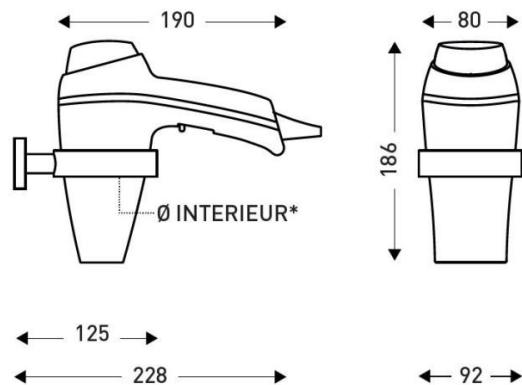

8221193

Pistola de cromo CLIPPER II

CARACTERÍSTICAS

Material	Policarbonato
Color	Cromo
Ionizador	sí
Longitud del cable (mm)	740
Longitud del cable estirado (mm)	2250
Boquilla	Integrada a la forma
Nivel de ruido [dB] (medido a 1 m por delante de la unidad)	68
Caudal de aire (m³/h)	95
Temperatura de salida del aire [° C]	70
Seguridad en caso de mal funcionamiento	sí
Variación de velocidad	2 Vitesses
Filtro	Filtro trasero desmontable
Ajuste de temperatura	3
Mango patentado LighTouch	sí

ELÉCTRICO

Potencia en funcionamiento (W)	1400
voltaje	230V
Frecuencia (Hz)	50-60
Tipo de motor	Brushed DC

DIMENSIONES

Altura (mm)	190
Ancho (mm)	186
Profundidad del producto (mm)	80
Peso (kg)	0.6300

DIMENSIONES DE CAJA

Altura (mm)	110
Ancho (mm)	225
Profundidad (mm)	275
Peso (kg)	0.7800

DIBUJO TÉCNICO

*Ø INTERIEUR DU SUPPORT MURAL : 80 MM