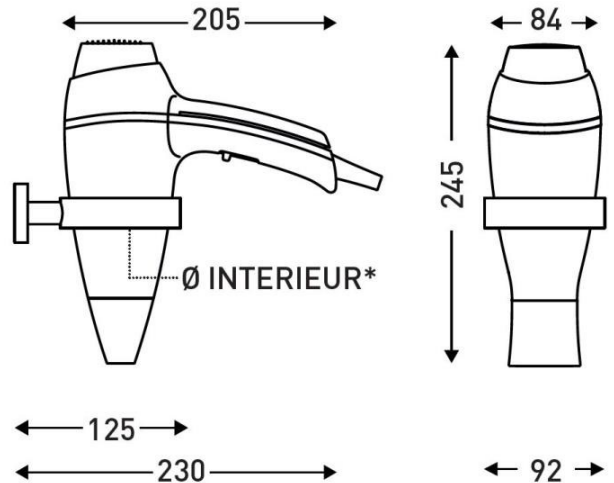

8221140

Sèche-Cheveux Alteo noir mat

CARACTÉRISTIQUES

Couleur	Noir Mat
Ionisateur	Oui
Longueur de cordon (mm)	700
Longueur cordon tendu (mm)	2050
Diffuseur	Amovible
Débit d'air (m³/h)	115
Température de sortie d'air (°C)	80
Sécurité en cas de dysfonctionnement	Oui
Variation de vitesse	2 Vitesses
Filtre	Filtre arrière amovible
Réglage température	3
Poignée brevetée LighTouch	Oui

ÉLECTRICITÉ

Puissance en fonctionnement (W)	1875
Alimentation	230V
Fréquence (Hz)	50-60
Type de moteur	Brushed DC

DIMENSIONS

Hauteur (mm)	205
Largeur (mm)	245
Profondeur produit (mm)	84
Poids (kg)	0.65

DIMENSIONS COLIS

Hauteur (mm)	110
Largeur (mm)	275
Profondeur (mm)	230
Poids (kg)	0.78

DESSIN TECHNIQUE

*Ø INTERIEUR DU SUPPORT MURAL : 80 MM