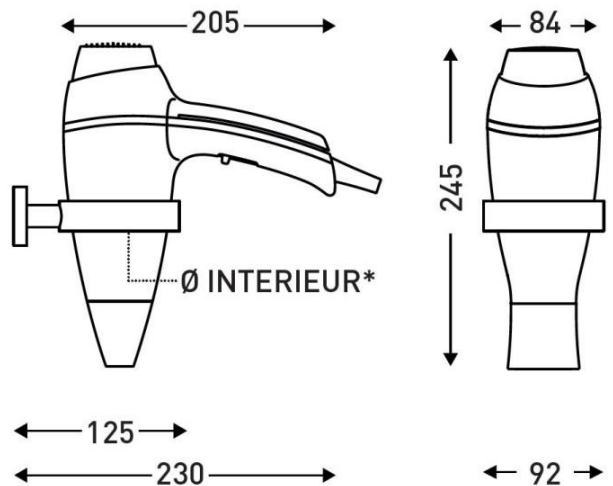

CARACTERÍSTICAS

Material	Policarbonato
Color	Negro
Ionizador	Sí
Longitud del cable (mm)	700
Longitud del cable estirado (mm)	2050
Boquilla	Desmontable
Caudal de aire (m ³ /h)	115
Temperatura de salida del aire (° C)	80
Seguridad en caso de mal funcionamiento	Sí
Variación de velocidad	2 Vitesses
Filtro	Filtro trasero desmontable
Ajuste de temperatura	3
Mango patentado LighTouch	Sí

ELÉCTRICO

Potencia en funcionamiento (W)	1875
voltaje	230V
Frecuencia (Hz)	50-60
Tipo de motor	Brushed DC

DIMENSIONES

Altura (mm)	205
Ancho (mm)	245
Profundidad del producto (mm)	84
Peso (kg)	.65

DIMENSIONES DE CAJA

Altura (mm)	110
Ancho (mm)	275
Profundidad (mm)	230
Peso (kg)	.87

DIBUJO TÉCNICO

*Ø INTERIEUR DU SUPPORT MURAL : 80 MM