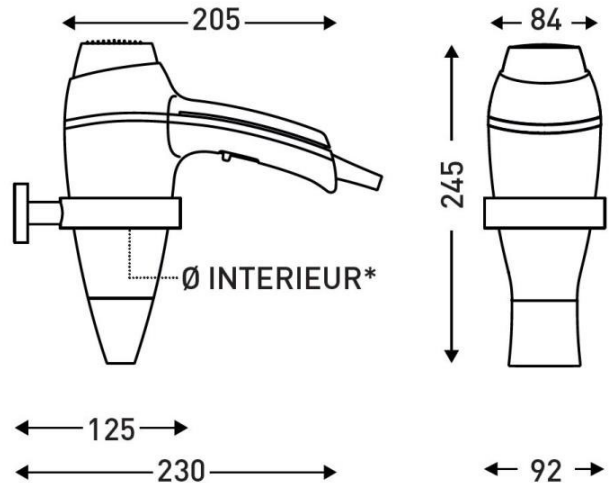

### FEATURES

Material	Polycarbonat
Farbe	Schwarz
Ionisierung	Ja
Kabellänge (mm)	700
Kabellänge ausgerollt (mm)	2050
Duftspender	Abnehmbar
Luftdurchfluss (m³/h)	115
Temperatur bei Austritt (°C)	80
Sicherheitsfunktion bei Störungen	Ja
Geschwindigkeitsregelung	2 Geschwindigkeit
Filter	Abnehmbarer Rückenfilter
Temperaturregelung	3
Patentierter Sicherheitsgriff LighTouch	Ja

### MASSE

Höhe (mm)	205
Breite (mm)	245
Tiefe (mm)	84
Gewicht (kg)	.65

### BOX ABMESSUNGEN

Höhe (mm)	110
Breite (mm)	275
Tiefe (mm)	230
Gewicht (kg)	.87

### TECHNISCHE ZEICHNUNG

\*Ø INTERIEUR DU SUPPORT MURAL : 80 MM