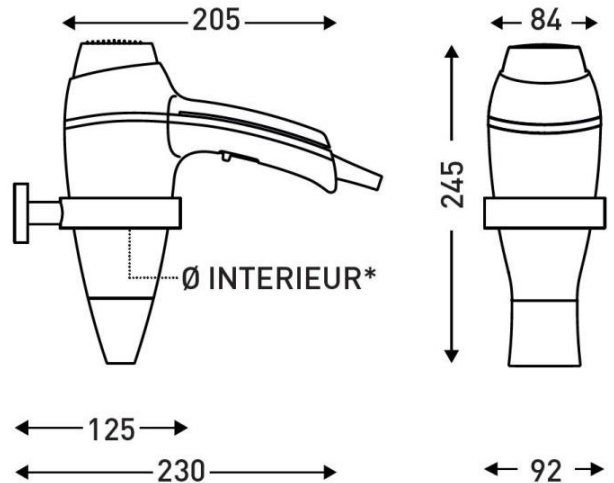

### FEATURES

Material	Polycarbonat
Farbe	Schwarz
Ionisierung	Ja
Kabellänge (mm)	700
Kabellänge ausgerollt (mm)	2050
Duftspender	Abnehmbar
Geräuschpegel (dB) bei Meßentfernung 1 m	63
Luftdurchfluss (m³/h)	115
Temperatur bei Austritt (°C)	80
Sicherheitsfunktion bei Störungen	Ja
Geschwindigkeitsregelung	2 Geschwindigkeit
Filter	Abnehmbarer Rückenfilter
Temperaturregelung	3
Patentierter Sicherheitsgriff LighTouch	Ja

### MASSE

Höhe (mm)	205
Breite (mm)	245
Tiefe (mm)	84
Gewicht (kg)	.65

### BOX ABMESSUNGEN

Höhe (mm)	110
Breite (mm)	275
Tiefe (mm)	230
Gewicht (kg)	.86

### TECHNISCHE ZEICHNUNG

\*Ø INTERIEUR DU SUPPORT  
MURAL : 80 MM