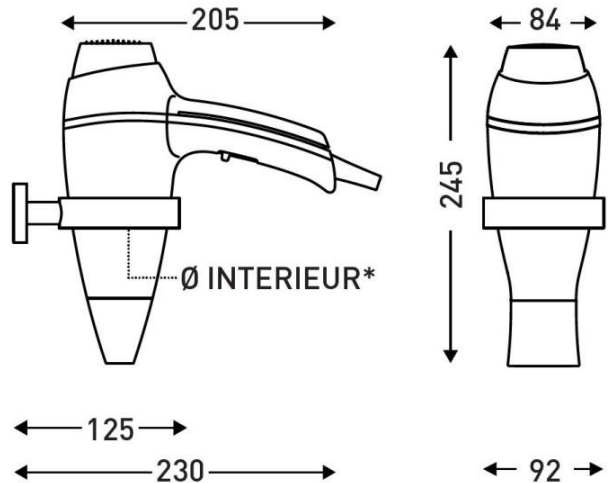

8221043

Sèche-Cheveux Alteo blanc

CARACTÉRISTIQUES

Matériau	Polycarbonate
Couleur	Blanc
Ionisateur	Oui
Longueur de cordon (mm)	700
Longueur cordon tendu (mm)	2050
Diffuseur	Amovible
Débit d'air (m ³ /h)	115
Température de sortie d'air (°C)	80
Sécurité en cas de dysfonctionnement	Oui
Variation de vitesse	2 Vitesses
Filtre	Filtre arrière amovible
Réglage température	3
Poignée brevetée LighTouch	Oui

ÉLECTRICITÉ

Puissance en fonctionnement (W)	1875
Alimentation	230V
Fréquence (Hz)	50-60
Type de moteur	Brushed DC

DIMENSIONS

Hauteur (mm)	205
Largeur (mm)	245
Profondeur produit (mm)	84
Poids (kg)	.65

DIMENSIONS COLIS

Hauteur (mm)	115
Largeur (mm)	275
Profondeur (mm)	230
Poids (kg)	.86

DESSIN TECHNIQUE

*Ø INTERIEUR DU SUPPORT MURAL : 80 MM