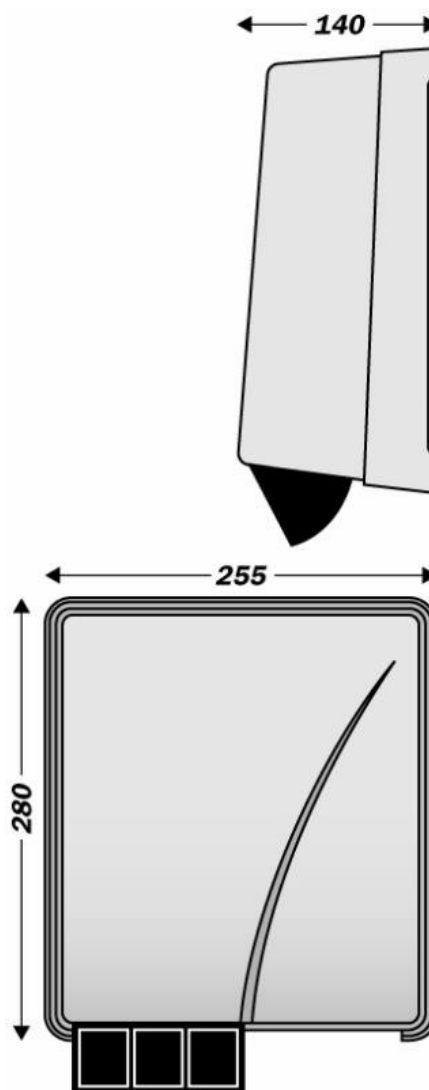

822009

Sèche-Cheveux Dragon mural

CARACTÉRISTIQUES

Matériau	ABS et Polycarbonate
Couleur	Blanc
Diffuseur	Non
Débit d'air (m³/h)	300
Température de sortie d'air (°C)	60
Sécurité en cas de dysfonctionnement	Oui
Variation de vitesse	1 Vitesse
Réglage température	1
Anti-vandalisme	Oui
Prise rasoir	Sans

ÉLECTRICITÉ

Puissance en fonctionnement (W)	2000
Alimentation	230V
Fréquence (Hz)	50
Bouton ON/OFF	Oui
Type de moteur	Brushed AC

DIMENSIONS

Hauteur (mm)	280
Largeur (mm)	255
Profondeur produit (mm)	140
Poids (kg)	2.95

DIMENSIONS COLIS

Hauteur (mm)	145
Largeur (mm)	310
Profondeur (mm)	280
Poids (kg)	3.12

DESSIN TECHNIQUE

CE CB

JVD France • JVD Spain • JVD Singapore • JVD Mexico

jvd.fr

jvd.es

jvd.com.sg

jvd.mx

JVD
PRODUCTS
THAT
CARE