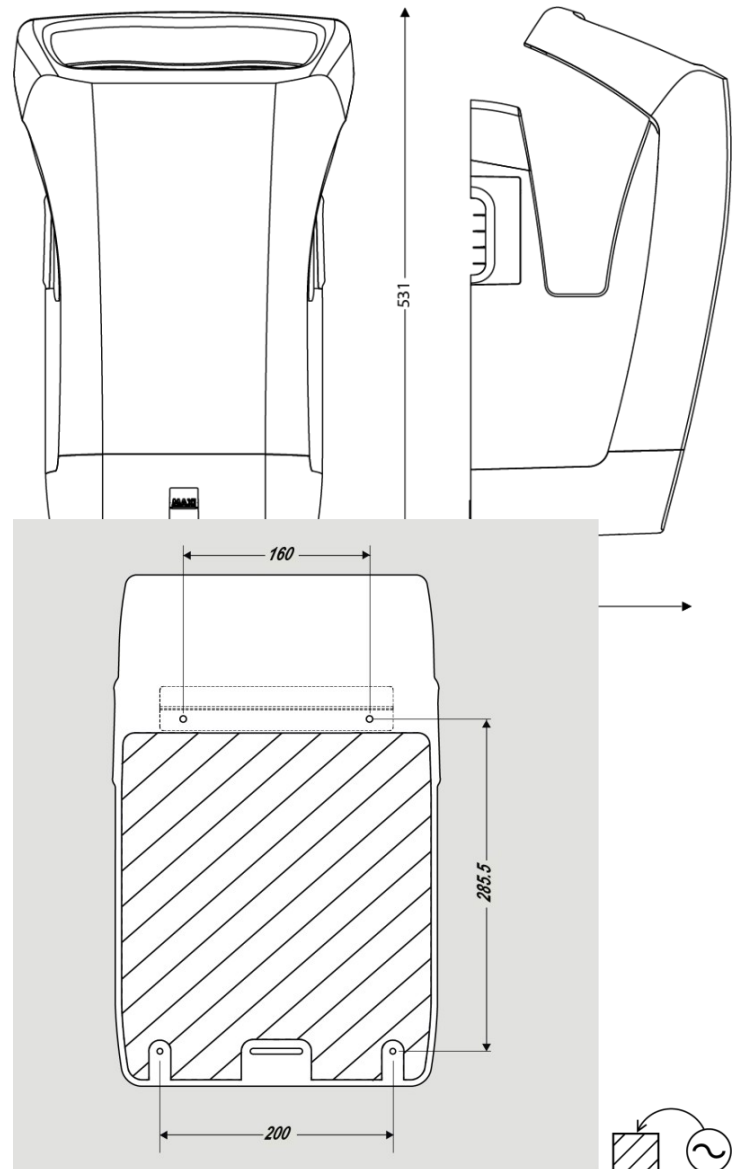

811963RBN-A

Sèche-mains – Stell’Air gris reconditionné

Version du	17/03/2026

Couleur	Gris
Bac de récupération d'eau	Oui
Contenance du bac de récupération d'eau (mL)	1000
Évacuation directe	En Option
Temps de séchage (s)	10-15s
Niveau sonore (dB) (mesuré à 1m en face l'appareil)	73
Vitesse de sortie de l'air (m/s)	90
Débit d'air (m³/h)	140
Température de sortie d'air (°C)	40
Sécurité en cas de dysfonctionnement	Oui
Filtre	Filtre en Cuivre
Anti-vandalisme	Oui
Traitement antibactérien	Oui
Éclairage de la zone de séchage	Oui
Déclenchement	Automatique avec capteur capacitif

Puissance en fonctionnement (W)	800
Alimentation	220-240V
Fréquence (Hz)	50
Puissance en veille (W)	2.2
Bouton ON/OFF	Oui
Vitesse de rotation du moteur (tr/min)	26500
Type de moteur	Brushed AC
Durée de vie du moteur (nombre de cycles)	350000
Indice IP	44
Indice IK	IK10
Isolation électrique	Classe II
Volume d'installation	Volume 2

Hauteur du produit (mm)	531
Largeur du produit (mm)	340
Profondeur du produit (mm)	260
Poids net (kg)	6.95

Hauteur du colis (mm)	280
Largeur du colis (mm)	595
Profondeur du colis (mm)	395
Poids Brut (kg)	7.82

Accessoires Inclus	kit de visserie, plaque de fixation murale, 2 filtre cuivre et pouspillon
	• Hauteur d'installation Homme (cm) : 40
	• Hauteur d'installation Femme (cm) : 35

Matériaux	ABS Recyclé (3500g), Moteur AIR (1485g), ABS (800g), Plastique (568g), Other (599g) (0.5g)

DESSIN TECHNIQUE

CE Matériaux CB

JVD France • JVD Spain • JVD Singapore • JVD Mexico

Matériaux Emballage
jvd.fr

jvd.es

Matériaux Emballage
(761g), Papier (106g)
Jvd.com.sg

jvd.mx

JVD
PRODUCTS
THAT
CARE