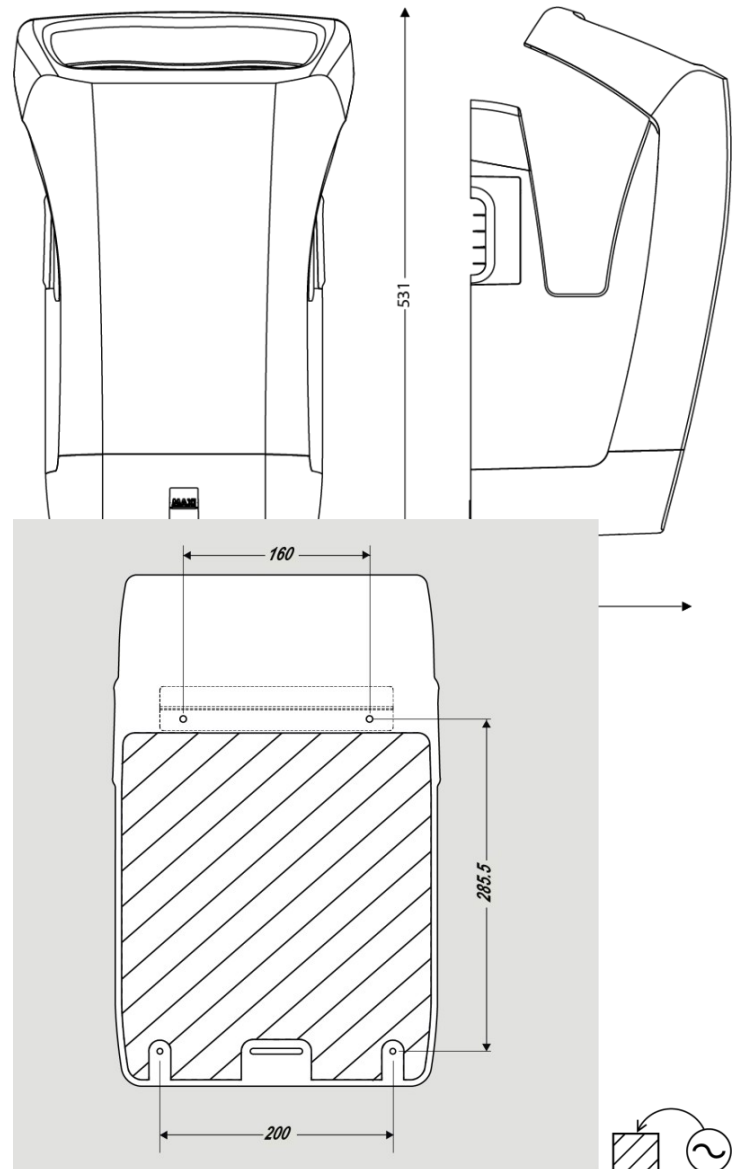

811962RBN-A

Sèche-mains – Stell’Air blanc reconditionné

Version du	17/03/2026

Couleur	Blanc
Bac de récupération d'eau	Oui
Contenance du bac de récupération d'eau (mL)	1000
Évacuation directe	En Option
Temps de séchage (s)	10-15s
Niveau sonore (dB) (mesuré à 1m en face l'appareil)	73
Vitesse de sortie de l'air (m/s)	90
Débit d'air (m³/h)	140
Température de sortie d'air (°C)	40
Sécurité en cas de dysfonctionnement	Oui
Filtre	Filtre en Cuivre
Anti-vandalisme	Oui
Traitement antibactérien	Oui
Éclairage de la zone de séchage	Oui
Déclenchement	Automatique avec capteur capacitif

Puissance en fonctionnement (W)	800
Alimentation	220-240V
Fréquence (Hz)	50
Puissance en veille (W)	2.2
Bouton ON/OFF	Oui
Vitesse de rotation du moteur (tr/min)	26500
Type de moteur	Brushed AC
Durée de vie du moteur (nombre de cycles)	350000
Indice IP	44
Indice IK	IK10
Isolation électrique	Classe II
Volume d'installation	Volume 2

Hauteur du produit (mm)	531
Largeur du produit (mm)	340
Profondeur du produit (mm)	260
Poids net (kg)	6.95

Hauteur du colis (mm)	280
Largeur du colis (mm)	595
Profondeur du colis (mm)	395
Poids Brut (kg)	7.82

Accessoires Inclus	kit de visserie, plaque de fixation murale, 2 filtre cuivre et pouspillon
• Hauteur d'installation Homme (cm) : 40	
• Hauteur d'installation Femme (cm) : 35	

Matériaux	ABS Recyclé (3500g), Moteur AIR (1485g), ABS (800g), Plastique (568g), Other (599g) (0.5g)

DESSIN TECHNIQUE

CE Matériaux CB

JVD France • JVD Spain • JVD Singapore • JVD Mexico

Matériaux Emballage
jvd.fr

jvd.es

Matériaux Emballage
(761g), Papier (106g)
Jvd.com.sg

jvd.mx

JVD
PRODUCTS
THAT
CARE