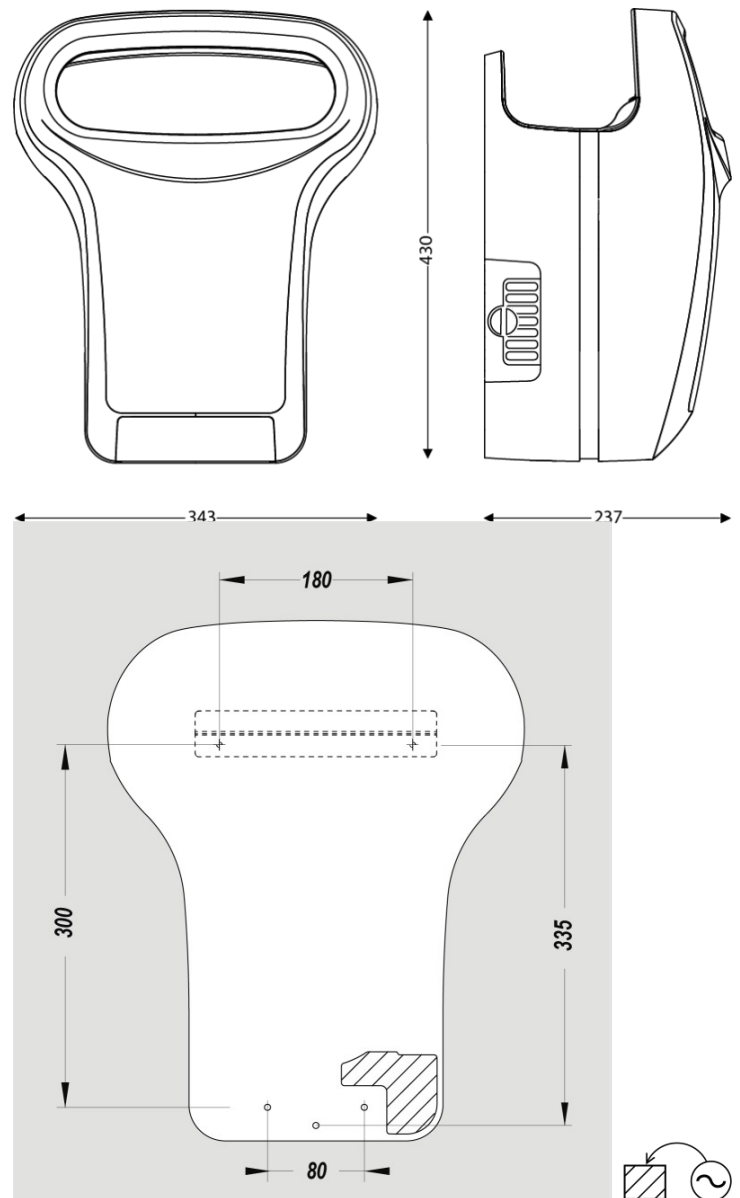

MASSE

Höhe (mm)	430
Breite (mm)	343
Tiefe (mm)	237
Gewicht (kg)	6,94

BOX ABMESSUNGEN

Höhe (mm)	240
Breite (mm)	490
Tiefe (mm)	360
Gewicht (kg)	8,01

TECHNISCHE ZEICHNUNG

EMPFOHLENE EINBAUHÖHEN

- Installationshöhe Männer (cm) : 75
- Installationshöhe Frauen (cm) : 65
- Installationshöhe Kinder (cm) : 55
- Installationshöhe Rollstuhlfahrer (cm) : 65