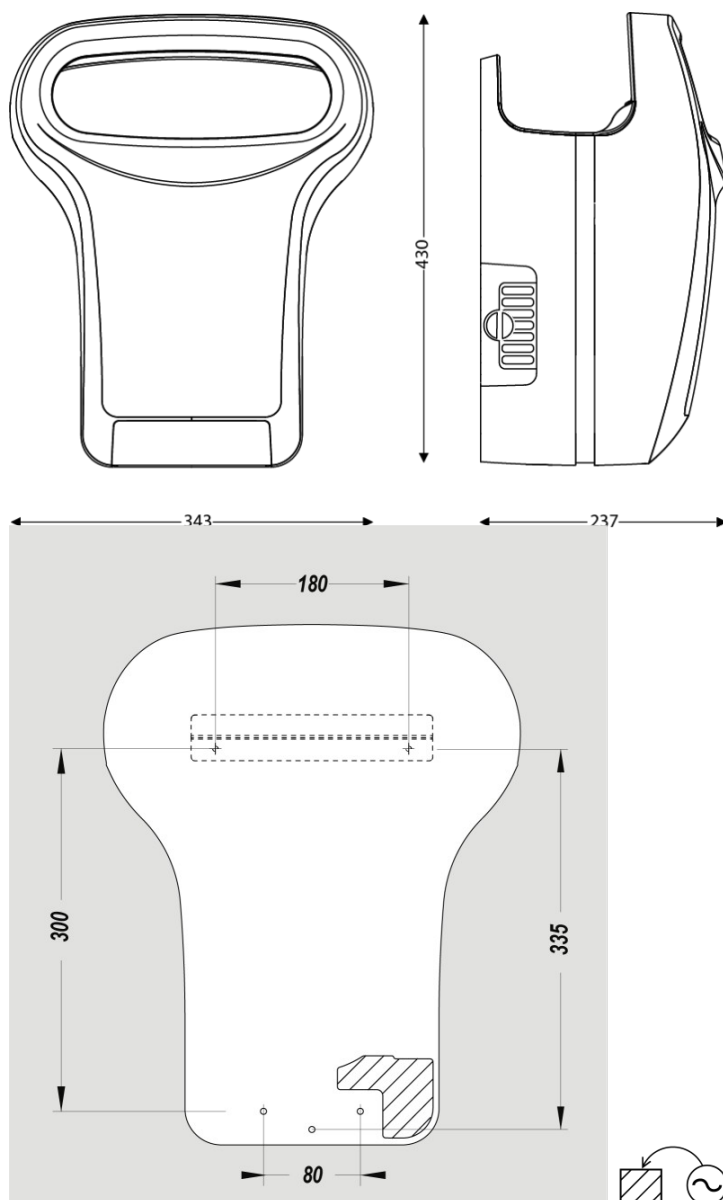

Version	17/03/2026

Couleur	Gris
Bac de récupération d'eau	Oui
Contenance du bac de récupération d'eau (mL)	600
Évacuation directe	En Option
Temps de séchage (s)	10-15s
Niveau sonore (dB) (mesuré à 1m en face l'appareil)	75
Vitesse de sortie de l'air (m/s)	90
Débit d'air (m³/h)	140
Température de sortie d'air (°C)	40
Sécurité en cas de dysfonctionnement	Oui
Filtre	Filtre en Cuivre
Anti-vandalisme	Oui
Traitement antibactérien	Oui
Éclairage de la zone de séchage	Oui
Déclenchement	Automatique avec capteur capacitif

Puissance en fonctionnement (W)	800
Alimentation	220-240V
Fréquence (Hz)	50
Puissance en veille (W)	30
Vitesse de rotation du moteur (tr/min)	26500
Type de moteur	Brushed AC
Durée de vie du moteur (nombre de cycles)	3500000
Indice IP	44
Indice IK	IK10
Isolation électrique	Classe II
Volume d'installation	Volume 2

Hauteur du produit (mm)	430
Largeur du produit (mm)	343
Profondeur du produit (mm)	237
Poids net (kg)	6.94

Hauteur du colis (mm)	240
Largeur du colis (mm)	490
Profondeur du colis (mm)	360
Poids Brut (kg)	7.79

Accessoires Inclus	kit de visserie, plaque de fixation murale, 2 goupillon
• Hauteur d'installation Homme (cm) : 75	
• Hauteur d'installation Femme (cm) : 65	
• Hauteur d'installation Enfant (cm) : 55	

Matériaux	Aluminium recyclé (2790g), ABS Recyclé (2000g), Moteur AIR (1485g), Plastique (600g), Other (65g) (0.7g)
CE	
CB	
RoHS	

DESSIN TECHNIQUE

JVD France • JVD Spain • JVD Singapore • JVD Mexico

Made in France Emballage

jvd.es

Carton Recyclé (723g), Papier (127g) jvd.com.sg

jvd.mx

JVD
PRODUCTS
THAT
CARE