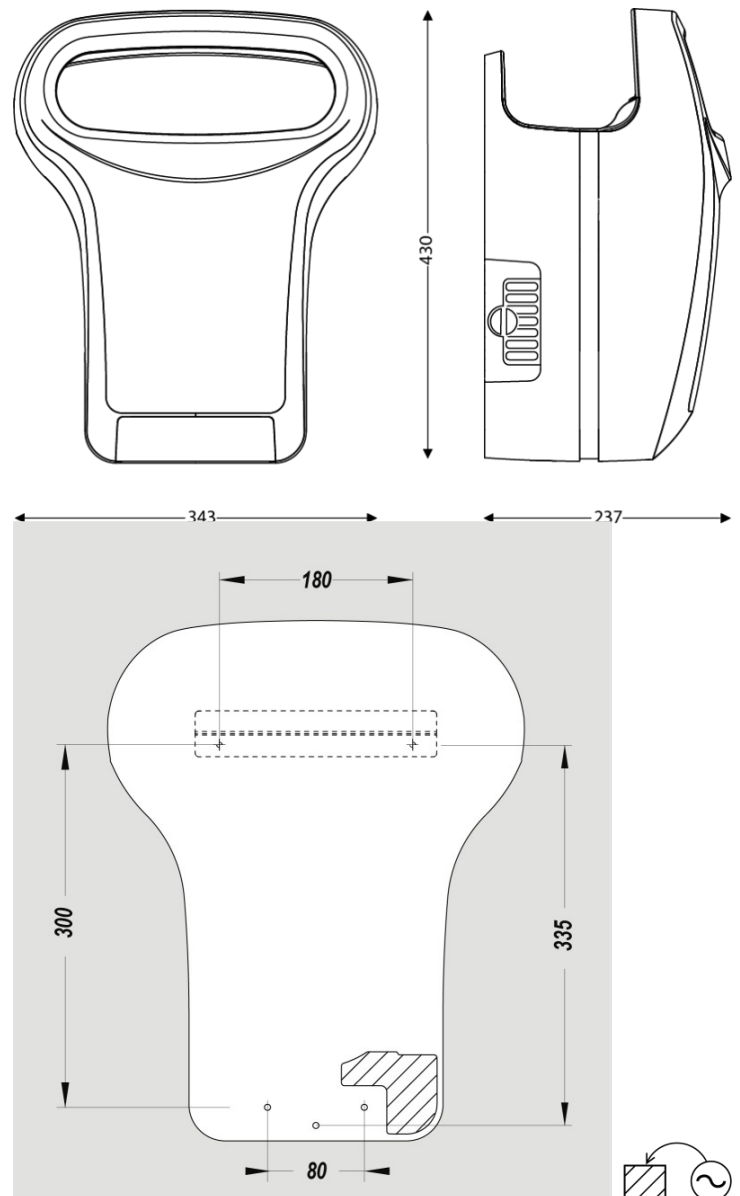

811791

Exp'Air Händetrockner Druckluft weiß

FEATURES

Material	Aluminium
Farbe	Weiß
Wasserauffangschale	Ja
Füllmenge Wasserauffangschale (ml)	600
Anschluss an Drainage-System	Optional
Trocknungszeit (sec)	10-15s
Geräuschpegel (dB) bei Meßentfernung 1 m	75
Luftgeschwindigkeit bei Austritt (m/s)	600
Luftdurchfluss (m³/h)	140
Temperatur bei Austritt (°C)	40
Sicherheitsfunktion bei Störungen	Ja
Filter	Kupferfilter
Vandalensicher	Ja
Antibakterielle Beschichtung	Ja
Beleuchtete Trocknungszone	Ja

ELEKTRISCH

Nennleistung (W)	800
Stromzuführung	230V
Frequenz (Hz)	50
Stromverbrauch Standby (W)	2
Erkennungstyp	kapazitives
Motordrehzahl (tr/min)	26500
Motortyp	Brushed AC
Lebensdauer Motor (Anzahl Nutzungen)	350000

MASSE

Höhe (mm)	430
Breite (mm)	343
Tiefe (mm)	237
Gewicht (kg)	6,94

BOX ABMESSUNGEN

Höhe (mm)	250
Breite (mm)	500
Tiefe (mm)	360
Gewicht (kg)	8,01

TECHNISCHE ZEICHNUNG

EMPFOHLENE EINBAUHÖHEN

- Installationshöhe Männer (cm) : 75
- Installationshöhe Frauen (cm) : 65
- Installationshöhe Kinder (cm) : 55
- Installationshöhe Rollstuhlfahrer (cm) : 65

JVD France • JVD Spain • JVD Singapore • JVD Mexico

jvd.fr

jvd.es

jvd.com.sg

jvd.mx