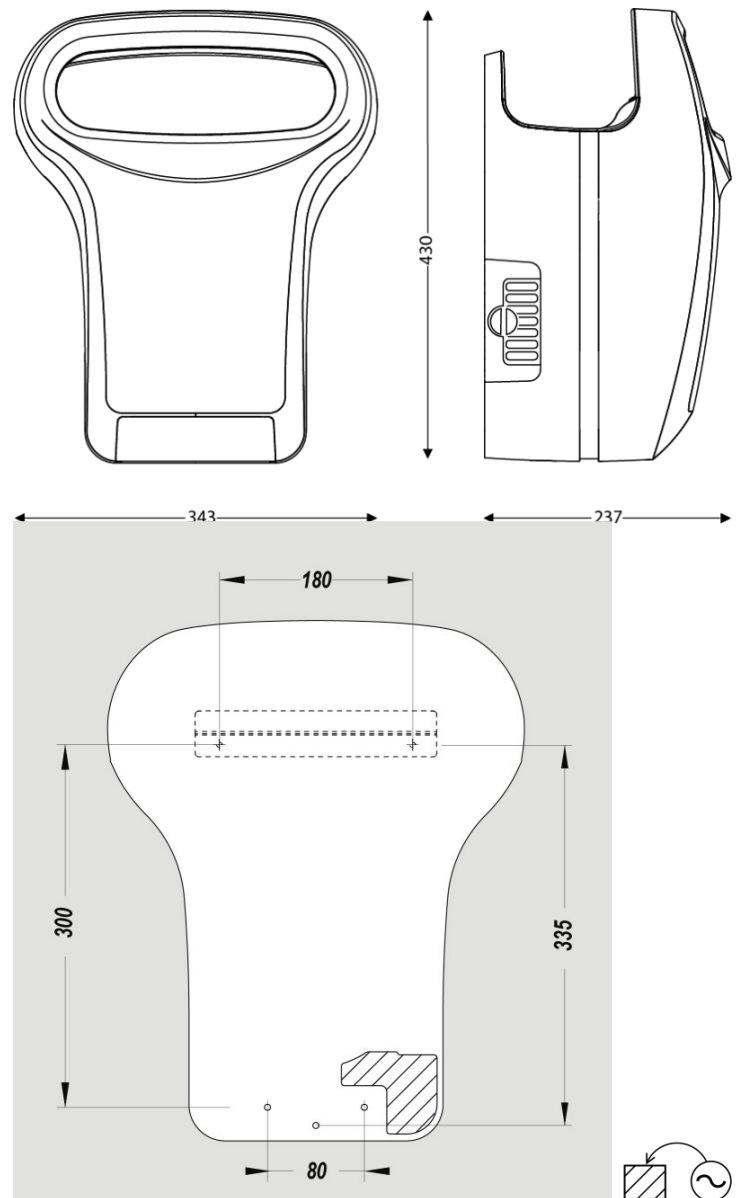

811791RBN-A

Händetrockner – Exp'Air Weiß generalüberholt

Version vom	17/03/2026
Farbe	Weiß
Wasserauffangbehälter	Ja
Fassungsvermögen des Wasserbehälters (mL)	600
Direkte Entwässerung	Optional
Trocknungszeit (Sek.)	10-15s
Schallpegel (dB) (gemessen in 1 m Abstand vor dem Gerät)	75
Luftaustrittsgeschwindigkeit (m/s)	90
Luftdurchsatz (m³/h)	140
Luftaustrittstemperatur (°C)	40
Sicherheit bei Fehlfunktion	Ja
Filter	Kupferfilter
Vandalismusschutz	Ja
Antibakterielle Behandlung	Ja
Beleuchtung der Trocknungszone	Ja
Auslösung	Automatisch mit kapazitivem Sensor

Leistungsaufnahme im Betrieb (W)	800
Stromversorgung	220-240V
Frequenz (Hz)	50
Leistungsaufnahme im Standby (W)	30
Motordrehzahl (U/min)	26500
Motortyp	Brushed AC
Motorlebensdauer (Anzahl der Zyklen)	3500000
IP-Schutzart	44
IK-Schutzart	IK10
Elektrische Isolierung	Klasse II

Höhe des Produkts (mm)	430
Breite des Produkts (mm)	343
Tiefe des Produkts (mm)	237
Nettogewicht (kg)	6.94

Höhe des Pakets (mm)	240
Breite des Pakets (mm)	490
Tiefe des Pakets (mm)	360
Bruttogewicht (kg)	7.79

	Recycelt Aluminium (2790g) Recyceltes ABS (2000g) Druckluftmotor (1485g) Kunststoff (600g) Sonstige (65g) (0.7g)
• Installationshöhe für Männer (cm) : 75	
• Installationshöhe für Frauen (cm) : 65	
• Installationshöhe für Kinder (cm) : 55	
• Installationshöhe für PMR (cm) : 55	

TECHNISCHE ZEICHNUNG

Recycelter Karton (723g)
Papier (127g)