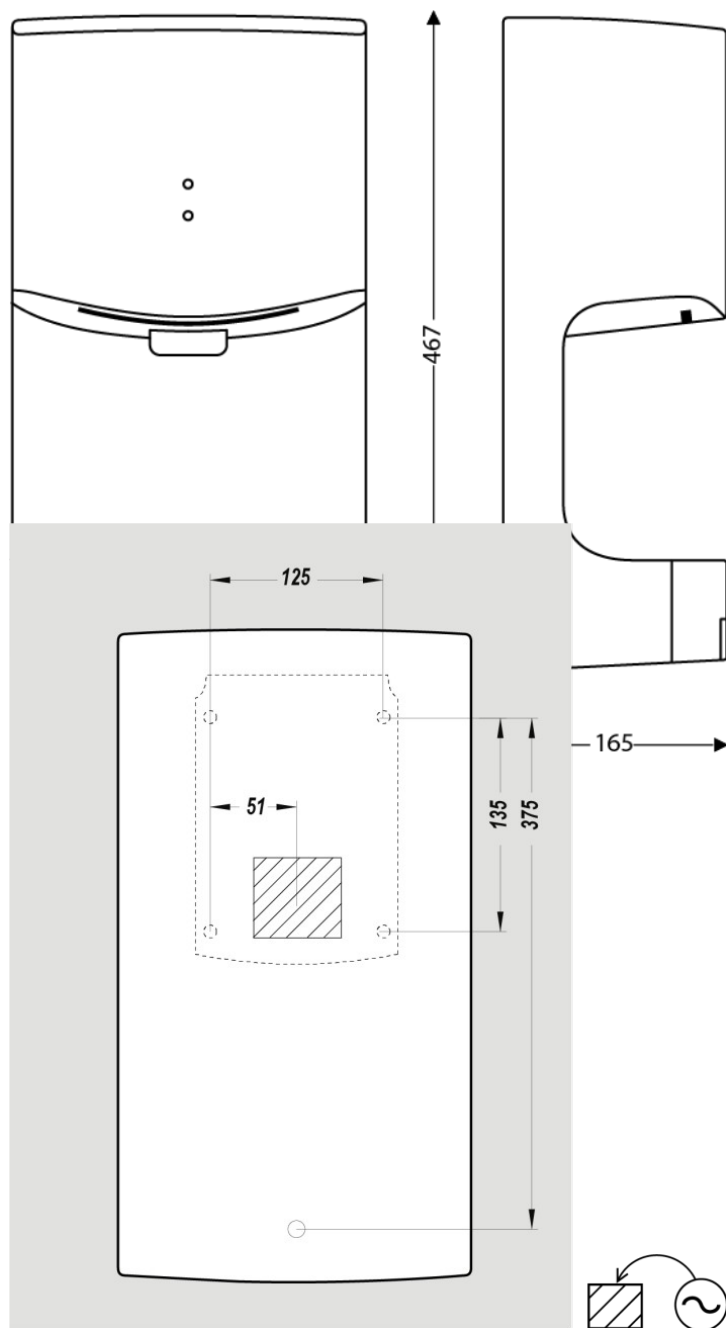

ÉLECTRICITÉ

Puissance en fonctionnement (W)	1400
Alimentation	230V
Fréquence (Hz)	50
Puissance en veille (W)	10
Type de détection	Infrarouge
Type de moteur	Brushed AC

DIMENSIONS

Hauteur (mm)	467
Largeur (mm)	250
Profondeur produit (mm)	165
Poids (kg)	4.47

DIMENSIONS COLIS

Hauteur (mm)	210
Largeur (mm)	520
Profondeur (mm)	310
Poids (kg)	5.25

DESSIN TECHNIQUE

HAUTEURS D'INSTALLATION RECOMMANDÉES

- Hauteur d'installation Homme (cm) : 110
- Hauteur d'installation Femme (cm) : 105
- Hauteur d'installation Enfant (cm) : 100
- Hauteur d'installation PMR (cm) : 80