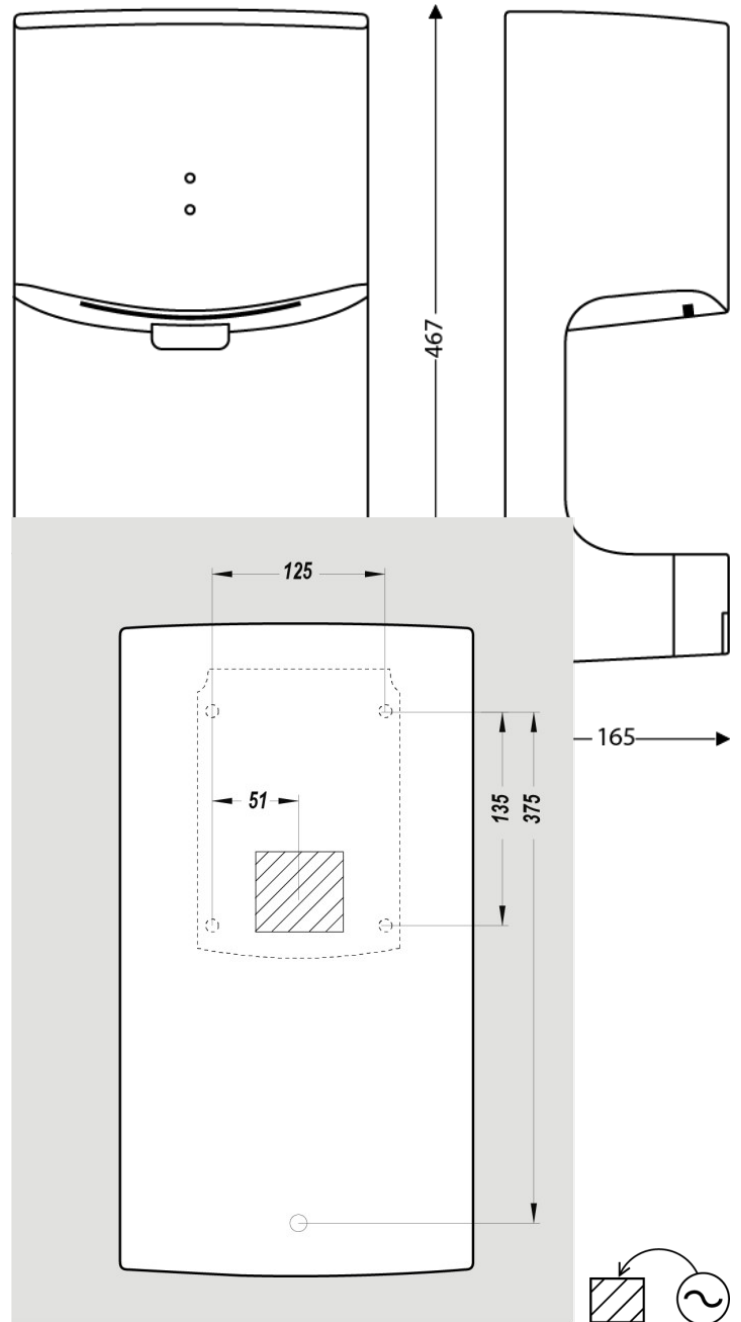

ELÉCTRICO

Potencia en funcionamiento (W)	1400
voltaje	230V
Frecuencia (Hz)	50
Potencia en espera (W)	10
Tipo de detección	Infrarrojo
Tipo de motor	Brushed AC

DIMENSIONES

Altura (mm)	467
Ancho (mm)	250
Profundidad del producto (mm)	165
Peso (kg)	4.47

DIMENSIONES DE CAJA

Altura (mm)	210
Ancho (mm)	520
Profundidad (mm)	310
Peso (kg)	5.25

DIBUJO TÉCNICO

ALTURAS DE INSTALACIÓN RECOMENDADAS

- Altura de la instalación de los hombres (cm) : 110
- Altura de la instalación de mujer (cm) : 105
- Altura de instalación infantil (cm) : 100
- Altura de instalación para Discapacitado (cm) : 80