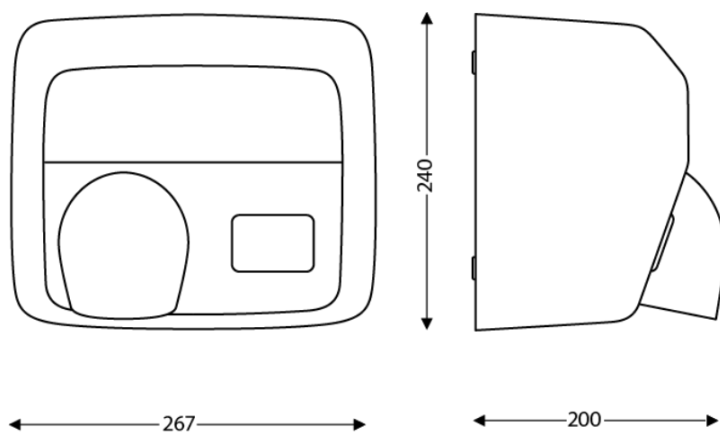

811378

Sèche-mains - Ouragan chromé brillant

CARACTÉRISTIQUES

Matériau	Acier
Couleur	Chrome
Résistance chauffante	Oui
Temps de séchage (s)	20-30s
Niveau sonore (dB) (mesuré à 1m en face l'appareil)	78
Débit d'air (m³/h)	270
Température de sortie d'air (°C)	60
Sécurité en cas de dysfonctionnement	Oui
Filtre	Sans
Anti-vandalisme	Oui

ÉLECTRICITÉ

Puissance en fonctionnement (W)	2500
Alimentation	220-240V
Fréquence (Hz)	50
Puissance en veille (W)	.1
Type de détection	Infrarouge
Type de moteur	Brushed AC

DIMENSIONS

Hauteur (mm)	240
Largeur (mm)	267
Profondeur produit (mm)	200
Poids (kg)	5.53

DIMENSIONS COLIS

Hauteur (mm)	240
Largeur (mm)	310
Profondeur (mm)	270
Poids (kg)	5.81

DESSIN TECHNIQUE

HAUTEURS D'INSTALLATION RECOMMANDÉES

- Hauteur d'installation Homme (cm) : 130
- Hauteur d'installation Femme (cm) : 125
- Hauteur d'installation Enfant (cm) : 120
- Hauteur d'installation PMR (cm) : 100