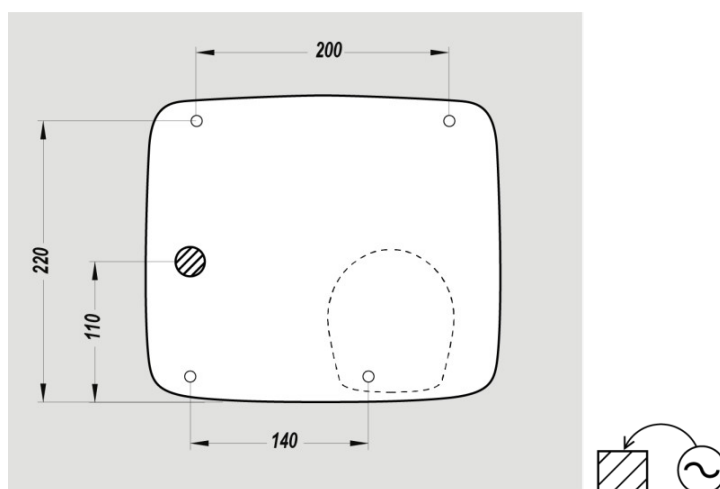

811378

Sèche-mains - Ouragan chromé brillant

CARACTÉRISTIQUES

Matériau	Acier
Couleur	Chrome
Résistance chauffante	Oui
Temps de séchage (s)	20-30s
Niveau sonore (dB) (mesuré à 1m en face l'appareil)	78
Débit d'air (m³/h)	270
Température de sortie d'air (°C)	60
Sécurité en cas de dysfonctionnement	Oui
Filtre	Sans
Anti-vandalisme	Oui

ÉLECTRICITÉ

Puissance en fonctionnement (W)	2500
Alimentation	220-240V
Fréquence (Hz)	50
Puissance en veille (W)	.1
Type de détection	Infrarouge
Type de moteur	Brushed AC

DIMENSIONS

Hauteur (mm)	240
Largeur (mm)	267
Profondeur produit (mm)	200
Poids (kg)	5.53

DIMENSIONS COLIS

Hauteur (mm)	240
Largeur (mm)	310
Profondeur (mm)	270
Poids (kg)	5.81

DESSIN TECHNIQUE

HAUTEURS D'INSTALLATION RECOMMANDÉES

- Hauteur d'installation Homme (cm) : 130
- Hauteur d'installation Femme (cm) : 125
- Hauteur d'installation Enfant (cm) : 120
- Hauteur d'installation PMR (cm) : 100