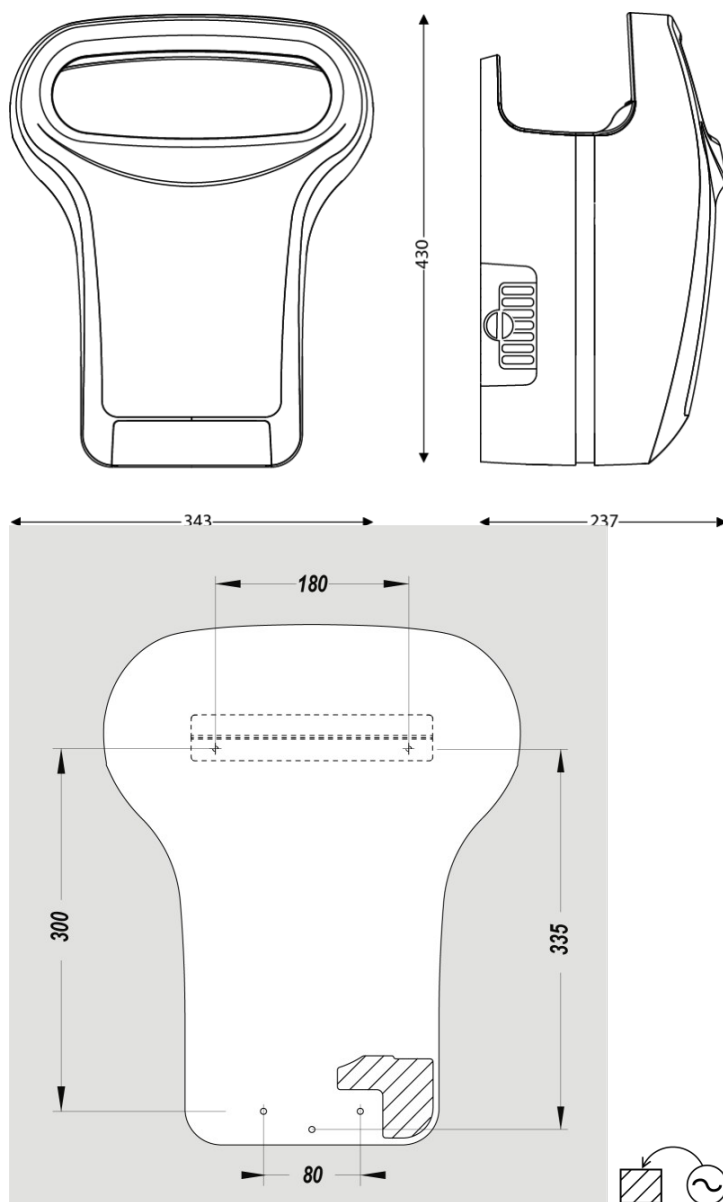

Puissance en fonctionnement (W)	800
Alimentation	220-240V
Fréquence (Hz)	50
Puissance en veille (W)	30
Vitesse de rotation du moteur (tr/min)	26500
Type de moteur	Brushed AC
Durée de vie du moteur (nombre de cycles)	3500000
Indice IP	44
Indice IK	IK10
Isolation électrique	Classe II
Volume d'installation	Volume 2

Hauteur du produit (mm)	430
Largeur du produit (mm)	343
Profondeur du produit (mm)	237
Poids net (kg)	6.94

Hauteur du colis (mm)	240
Largeur du colis (mm)	490
Profondeur du colis (mm)	360
Poids Brut (kg)	7.79

Accessoires Inclus	kit de visserie, plaque de fixation murale, 2 filtre cuivre et 2goupillon
• Hauteur d'installation Homme (cm) : 75	
• Hauteur d'installation Femme (cm) : 65	

• Hauteur d'installation Enfant (cm) : 55	Aluminium recyclé (2790g) ,ABS Recyclé (2000g) ,Moteur AIR (1485g) ,Plastique (600g) (65g) (0.7g)
• Hauteur d'installation PMR (cm) : 55	
Matériaux	

Matériaux Emballage	Carton Recyclé (723g) ,Papier (22g)

DESSIN TECHNIQUE

JVD France • JVD Spain • JVD Singapore • JVD Mexico

jvd.fr

jvd.es

jvd.com.sg

jvd.mx

JVD
PRODUCTS
THAT
CARE