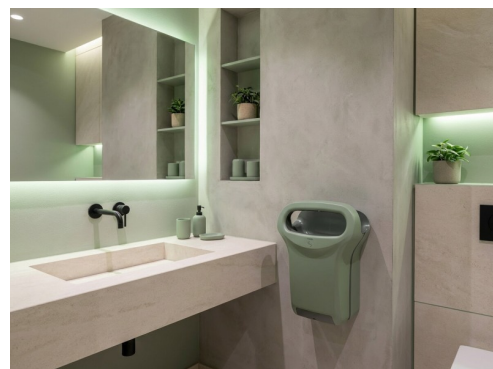

8112554-SA

Sèche-mains à air pulsé Exp'Air vert sauge

Le sèche-mains à air pulsé Exp'Air vert sauge, est un sèche-mains automatique conçu pour les sanitaires à forte fréquentation. Son capot aluminium anti vandalisme garantit une excellente robustesse, et son format est adapté PMR (personnes à mobilité réduite). Il est disponible avec bac récupérateur d'eau ou évacuation directe. Garantie 3 ans.