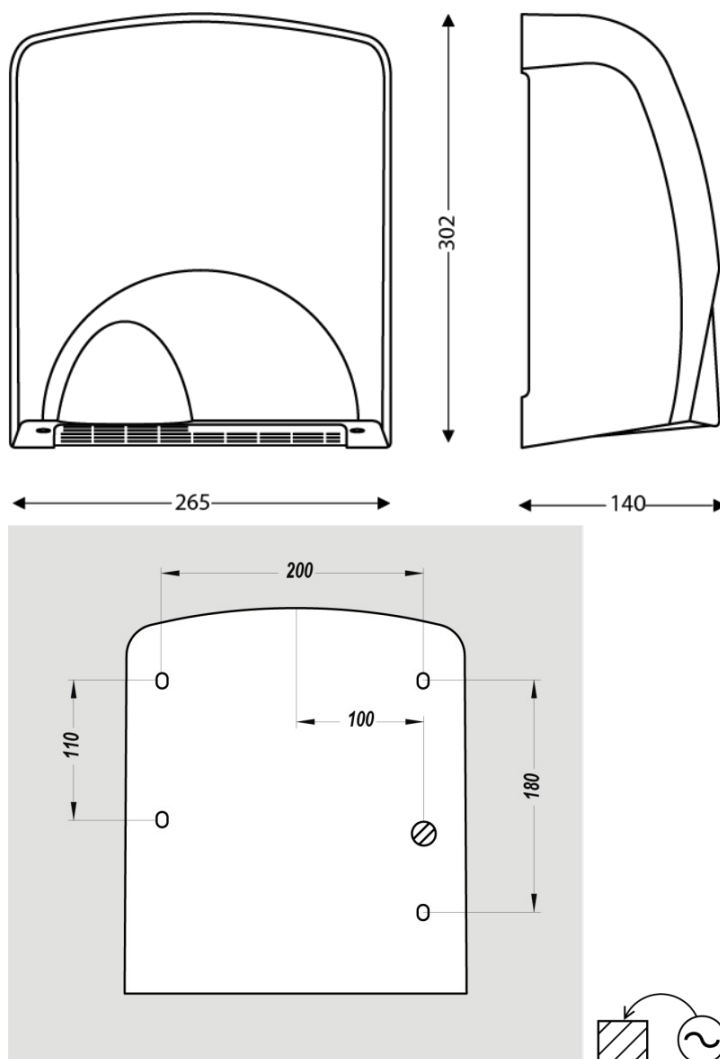

ÉLECTRICITÉ

Puissance en fonctionnement (W)	2000
Alimentation	220-240V
Fréquence (Hz)	50
Puissance en veille (W)	2
Type de détection	Infrarouge
Type de moteur	Induction

DIMENSIONS

Hauteur (mm)	302
Largeur (mm)	265
Profondeur produit (mm)	140
Poids (kg)	3.03

DIMENSIONS COLIS

Hauteur (mm)	145
Largeur (mm)	310
Profondeur (mm)	280
Poids (kg)	3.2

DESSIN TECHNIQUE

HAUTEURS D'INSTALLATION RECOMMANDÉES

- Hauteur d'installation Homme (cm) : 130
- Hauteur d'installation Femme (cm) : 125
- Hauteur d'installation Enfant (cm) : 120
- Hauteur d'installation PMR (cm) : 100