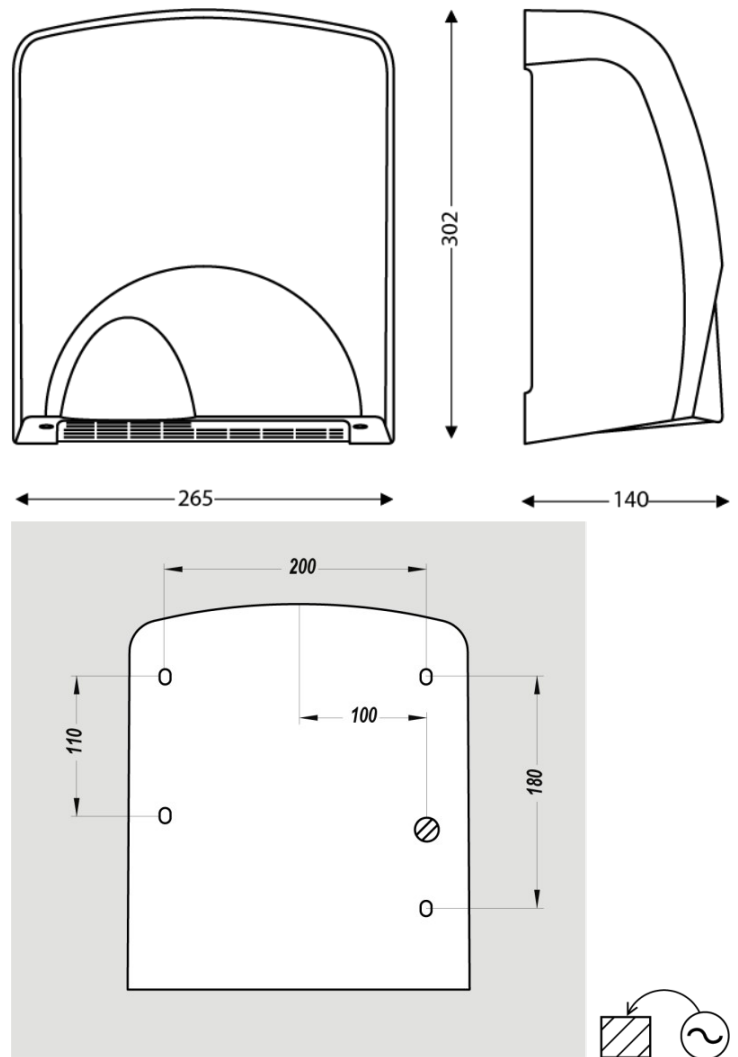

811251

TORNADO Estándar

CARACTERÍSTICAS

Material	ABS
Color	Blanco
Resistencia calefactora	Sí
Tiempo de secado (s)	20-30s
Nivel de ruido (dB) (medido a 1 m por delante de la unidad)	70
Caudal de aire (m³/h)	300
Temperatura de salida del aire (° C)	60
Seguridad en caso de mal funcionamiento	Sí
Filtro	No
A prueba de vandalismo	Sí
Iluminación de la zona de secado	Sí

ELÉCTRICO

Potencia en funcionamiento (W)	2000
voltaje	220-240V
Frecuencia (Hz)	50
Potencia en espera (W)	2
Tipo de detección	Infrarrojo
Tipo de motor	Induction

DIMENSIONES

Altura (mm)	302
Ancho (mm)	265
Profundidad del producto (mm)	140
Peso (kg)	3.03

DIMENSIONES DE CAJA

Altura (mm)	145
Ancho (mm)	310
Profundidad (mm)	280
Peso (kg)	3.2

DIBUJO TÉCNICO

ALTURAS DE INSTALACIÓN RECOMENDADAS

- Altura de la instalación de los hombres (cm) : 130
- Altura de la instalación de mujer (cm) : 125
- Altura de instalación infantil (cm) : 120
- Altura de instalación para Discapacitado (cm) : 100