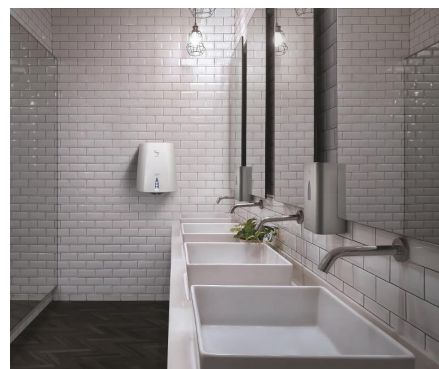

8112177

Sèche-Mains Sup'Air Fresh Gris Métal

En plus de sécher parfaitement les mains le sèche-mains Sup'air Fresh à la technologie brevetée neutralise les mauvaises odeurs présentes dans l'air jusqu'à 30 m2. maj

LES + PRODUITS

- Innovation brevetée JVD
- Neutralise les mauvaises odeurs
- Séchage ultra rapide
- Eco-Âconception (réparable 10ans)

MADE IN FRANCE

8112177

Sèche-Mains Sup'Air Fresh Gris Métal

CARACTÉRISTIQUES