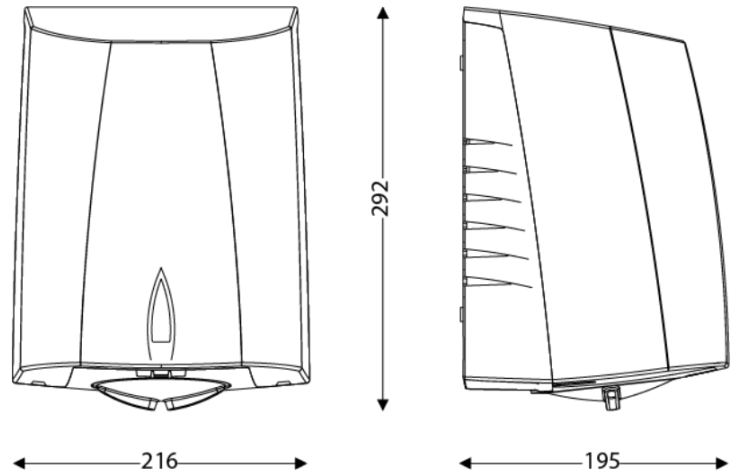

DIMENSIONS

Hauteur (mm)	292
Largeur (mm)	215
Profondeur produit (mm)	193
Poids (kg)	3.7

DIMENSIONS COLIS

Hauteur (mm)	205
Largeur (mm)	295
Profondeur (mm)	240
Poids (kg)	3.73

DESSIN TECHNIQUE

HAUTEURS D'INSTALLATION RECOMMANDÉES