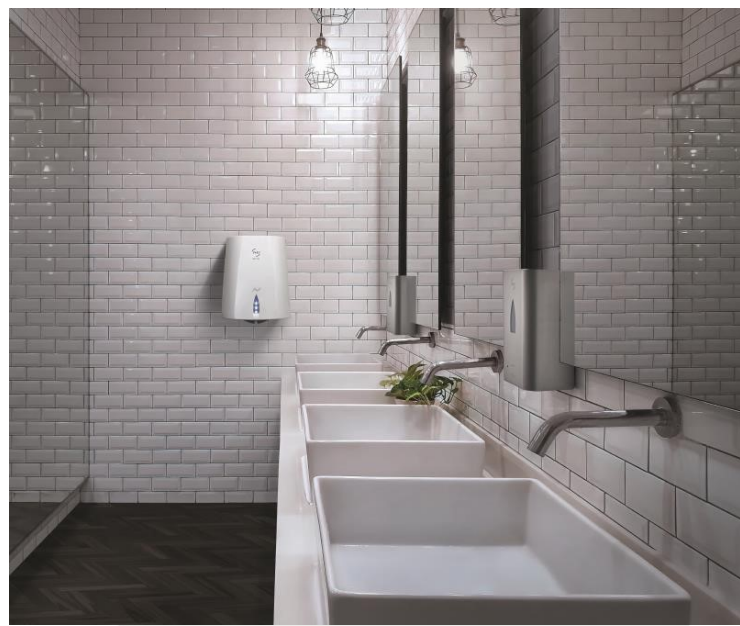

8112177

MADE IN
FRANCE

JVD Spain
jvd.es

-

JVD France
jvd.fr

-

JVD Singapore
jvd.sg

-

JVD Mexico
jvd.mx

FEATURES

Material	ABS
Farbe	Grau
Trocknungszeit (sec)	10-15s
Geräuschpegel (dB) bei Meßentfernung 1 m	75
Luftgeschwindigkeit bei Austritt (m/s)	90
Luftdurchfluss (m³/h)	130
Temperatur bei Austritt (°C)	40
Sicherheitsfunktion bei Störungen	ja
Filter	Antibakterieller Filter (Option)
Vandalensicher	ja
Beleuchtete Trocknungszone	ja

ELEKTRISCH

Nennleistung (W)	600
Stromzuführung	220-240V
Frequenz (Hz)	50
Stromverbrauch Standby (W)	2.2000
Erkennungstyp	Infrarot
Motordrehzahl (tr/min)	24000
Motortyp	Brushed AC
Lebensdauer Motor (Anzahl Nutzungen)	350000

MASSE

Höhe (mm)	292
Breite (mm)	215
Tiefe (mm)	193
Gewicht (kg)	3.7000

BOX ABMESSUNGEN

Höhe (mm)	295
Breite (mm)	240
Tiefe (mm)	205
Gewicht (kg)	3.7300

TECHNISCHE ZEICHNUNG