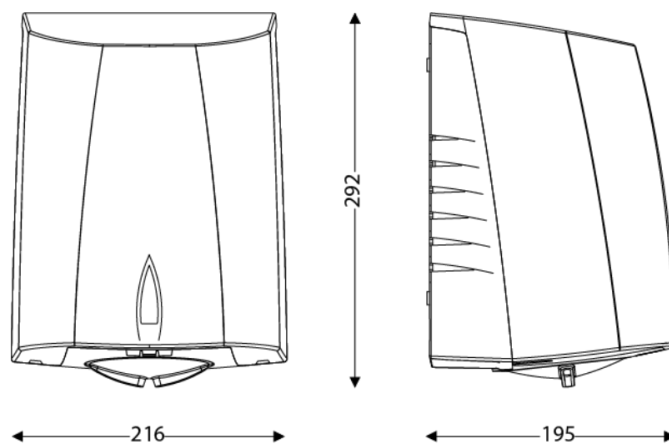

FEATURES

Material	ABS
Farbe	Grau
Trocknungszeit (sec)	10-15s
Geräuschpegel (dB) bei Meßentfernung 1 m	75
Luftgeschwindigkeit bei Austritt (m/s)	90
Luftdurchfluss (m³/h)	130
Temperatur bei Austritt (°C)	40
Sicherheitsfunktion bei Störungen	ja
Filter	Antibakterieller Filter (Option)
Vandalensicher	ja
Beleuchtete Trocknungszone	ja

ELEKTRISCH

Nennleistung (W)	600
Stromzuführung	220-240V
Frequenz (Hz)	50
Stromverbrauch Standby (W)	2.2000
Erkennungstyp	Infrarot
Motordrehzahl (tr/min)	24000
Motortyp	Brushed AC
Lebensdauer Motor (Anzahl Nutzungen)	350000

MASSE

Höhe (mm)	292
Breite (mm)	215
Tiefe (mm)	193
Gewicht (kg)	3.7000

BOX ABMESSUNGEN

Höhe (mm)	295
Breite (mm)	240
Tiefe (mm)	205
Gewicht (kg)	3.7300

TECHNISCHE ZEICHNUNG

EMPFOHLENE EINBAUHÖHEN

- Installationshöhe Männer (cm) : 130
- Installationshöhe Frauen (cm) : 125
- Installationshöhe Kinder (cm) : 120
- Installationshöhe Rollstuhlfahrer (cm) : 100