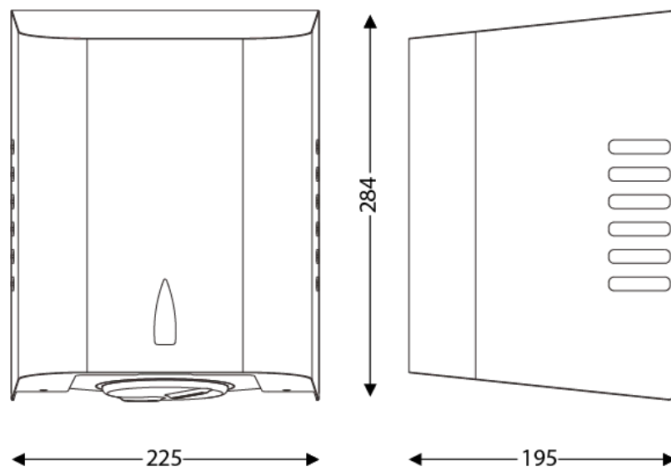

MASSE

Höhe (mm)	285
Breite (mm)	232
Tiefe (mm)	194
Gewicht (kg)	5.3300

BOX ABMESSUNGEN

Höhe (mm)	205
Breite (mm)	240
Tiefe (mm)	295
Gewicht (kg)	5.6000

TECHNISCHE ZEICHNUNG

EMPFOHLENE EINBAUHÖHEN

- Installationshöhe Männer (cm) : 130
- Installationshöhe Frauen (cm) : 125
- Installationshöhe Kinder (cm) : 120
- Installationshöhe Rollstuhlfahrer (cm) : 100